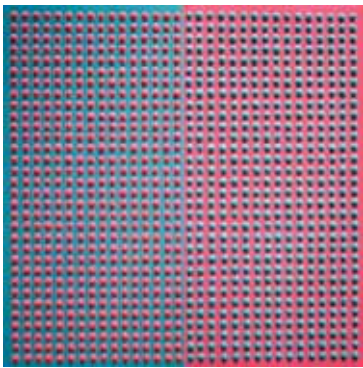

17

- 17 CHUMAKOV-ORLEANSKY Vladimir,**
né en 1962
Last supper
Technique mixte sur toile, signée,
titrée et datée 2011 au dos
120 x 120 cm **3000 / 3500 €**

18

19

18 CLOUARD François, né en 1957
1024 Bouddhas (Kalikata)
 Technique mixte sur toile,
 tampon de l'artiste au dos
 H 100 x L 100 x I 25 cm 1200 / 1500 €