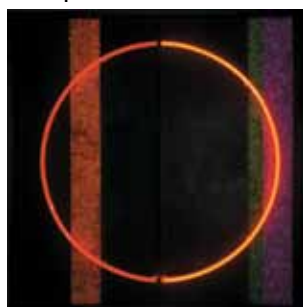

JEUNES TALENTS

1

2

3

4

5

7

6

6bis

8

1. 1 **ALIONE, né en 1974**
   My new way of life
   Technique mixte sur toile,
   signée en bas à droite
   100 x 50 cm **900 / 1000 €**
2. 2 **AUVILLE Pierre, né en 1968**
   Victor & Andy
   Ciments et pigments,
   signé au dos
   183 x 183 x 7 cm **3500 / 4000 €**
3. 3 **BARRIENTOS Walter, né en 1960**
   MAO
   Technique mixte brodée
   sur toile de lin imprimée,
   signée à droite, titrée et signée au dos
   146 x 97 cm **900 / 1000 €**
4. 4 **BARRIENTOS Walter, né en 1960**
   Los Angeles
   Technique mixte sur papier en coton
   Hahnemule imprimé et marouflé sur toile,
   signé à gauche, titré et signé au dos
   146 x 50 cm **400 / 500 €**
5. 5 **BARRIENTOS Walter, né en 1960**
   Tierno
   Technique mixte sur papier,
   signé à droite
   50 x 40 cm **200 / 300 €**
6. 6 **BASTO, né en 1973**
   R3-3D
   Diptyque, peintures aérosols,
   pochoir et feutre peinture
   160 x 80 cm **1000 / 1500 €**
7. 6^{Bis} **BATISTA Helder, né en 1964,**
   Deux Mickey, 2014
   Inclusion de deux gaufres dans un bloc
   de plexiglas n°2 / 3, signé
   et daté en bas à gauche,
   H 14 x L 25 x Pr 5 cm.
   700 / 900 €
8. 7 **BAUP Caroline, née en 1967**
   Variation
   Néon-peinture acrylique sur bois,
   signé sur la plaque métallique sur le cadre
   100 x 100 cm **1450 / 1500 €**
9. 8 **BLONDEAU Patrick, né en 1967**
   Cendrillon
   Acrylique sur toile, signée en bas à droite
   180 x 60 cm **2500 / 3000 €**