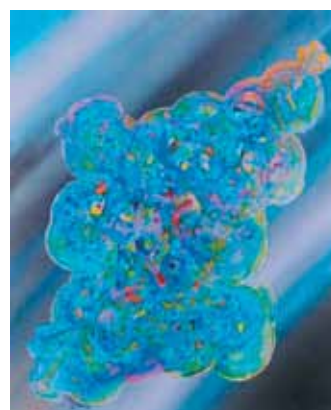

52

53 LANGE Jean-Marc, né en 1945
La marche accompagnée
Huile sur toile, signée en bas à droite,
annotée au dos
73 x 50 cm **800 / 1500 €**