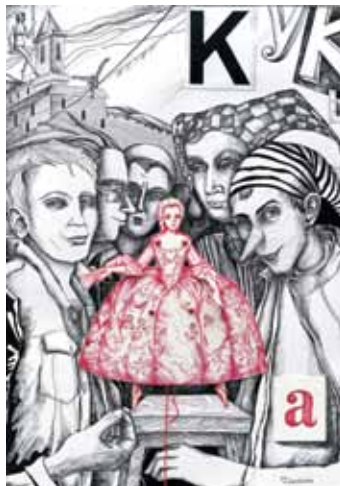

85

1. **87 STEIN Anna, née en 1936**
   Femme chopé, 1993
   Bronze 1/8 Fonderie Silva Poseïdon, signée,
   Cachet fondeur
   HT : 59 cm **1500 / 2500 €**