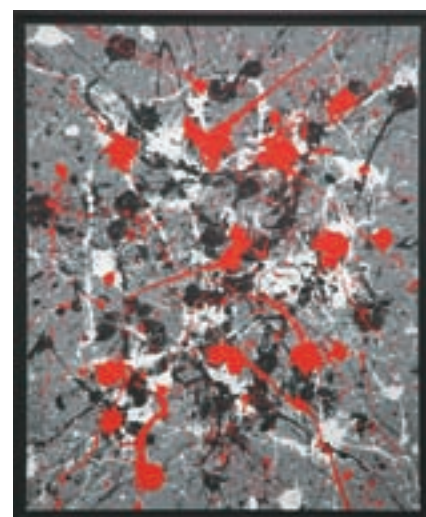

247

246 VAN DER MAAR Bénédicte
La reine Malika se marie
Photographie diasec plexiglass et
châssis aluminium.
Signée en bas à droite.
52 x 52 cm.
Reproduction ci-contre. **700 / 1 200 €**

247 VASKOUROFF Andreï
Bang! Bang!
Peinture sur toile.
Signée en bas à droite.
100 x 81 cm.
Reproduction ci-contre. **700 / 1 000 €**

248 VERHILLE Françoise
La raie manta
Gravure sur plastique.
Signée en bas à droite.
68 x 70 cm.
Reproduction ci-contre. **500 / 800 €**

249 VERVAET Sylvie
Un meurtrier hier
Peinture sur toile.
Signée en bas à gauche.
100 x 81 cm. **250 / 450 €**