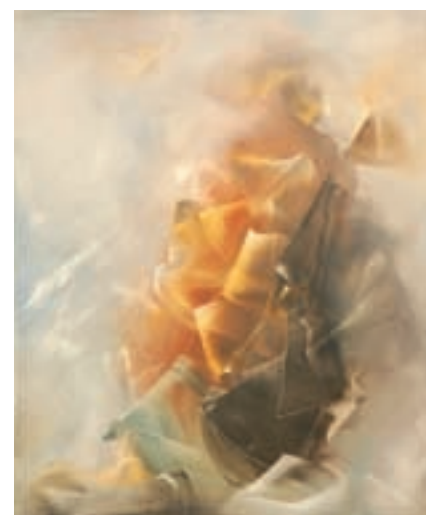

243

242 TOUSSAINT Michel
Sexualité 2000
Peinture sur panneau.
Signée et datée 90 en bas à droite.
57 x 43 cm. **200 / 300 €**

243 TRAVERE
Automne 2007
Huile sur toile.
Signée au dos.
73 x 60 cm.
Reproduction ci-contre. **300 / 700 €**

244 TREMBOWICZ
(Né en 1955)
Avis de tempête
Peinture sur toile.
Signée en bas à droite.
81 x 100 cm. **750 / 1 200 €**

245 TUCE (Arnouil Jean-Claude, dit)
(Né en 1935)
The new age
Peinture sur toile.
Titrée et signée au dos.
73 x 92 cm. **150 / 200 €**