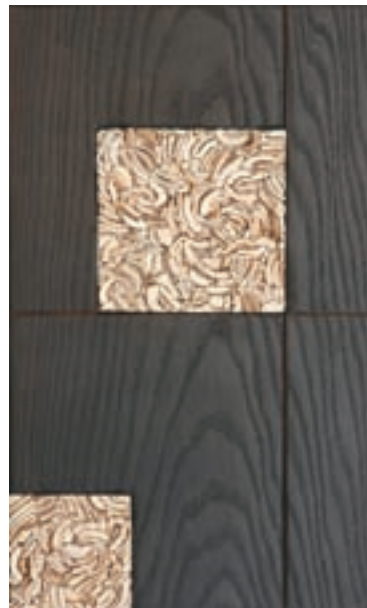

5

6 **ALMANE (Malbrancke Anne, dite)**
(Né en 1959)
Méditerranée
Collage.
Signé en haut à gauche.
Reproduction ci-contre. **100 / 300 €**