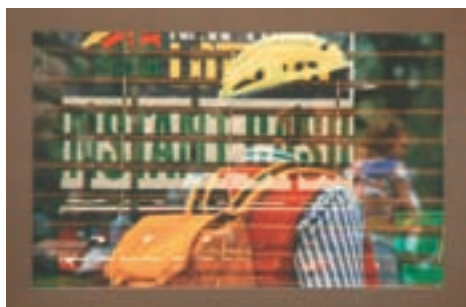

84

88

90

91

95

92

97

1. **84** FONTAINE Carole
   (Née en 1964)
   Instant cash
   Photographie.
   Signée au dos.
   47 x 70 cm.
   Reproduction ci-contre. 100 / 300 €
2. **85** FOO STEINTIZ
   Les pieds
   Ensemble de 6 dessins.
   (40 x 60 cm) chaque.
   Reproduction p. 9. 250 / 600 €
3. **86** FOO STEINTIZ
   Portrait
   Ensemble de 12 collages.
   Signés.
   Reproduction p. 9. 400 / 800 €
4. **87** FOREAU Mirène
   Volcan à Tanna
   Huile sur toile.
   Signée en bas à gauche.
   92 x 65 cm. 150 / 300 €
5. **88** GAMA Alexandre
   Paysage rouge
   Technique mixte sur toile.
   Signée en bas à droite.
   100 x 100 cm.
   Reproduction ci-contre. 700 / 1 000 €
6. **89** GERABIE Denis
   Le fils
   Huile sur toile.
   Signée en bas à droite.
   92 x 73 cm. 400 / 700 €
7. **90** GERNIGON Patrick
   (Né en 1959)
   Réalité n°1
   Mixte 3D numérique.
   Ce tableau fait parti d'une série dont le thème est le droit de la femme au XXIe siècle.
   Signé en bas à droite.
   150 x 60 cm.
   Reproduction ci-contre. 1 000 / 1 500 €
8. **91** GIBO (Gibault Martine, dite)
   La révérence
   Huile sur toile.
   60 x 60 cm. 200 / 500 €
   Reproduction ci-contre.
9. **92** GIROUD Annie France
   (Née en 1943)
   Nu d'homme assis 2
   Peinture sur toile.
   Signée en bas à droite.
   65 x 81 cm. 500 / 700 €
   Reproduction ci-contre.
10. **93** GIUSIANO Daniel
    Ciel
    Peinture sur toile.
    Signée au dos.
    Triptyque.
    90 x 30 cm. 200 / 400 €
11. **94** GOVARE Fabiola
    (Née en 1959)
    Plume
    Peinture sur toile.
    Signée en bas à droite.
    100 x 81 cm. 300 / 500 €