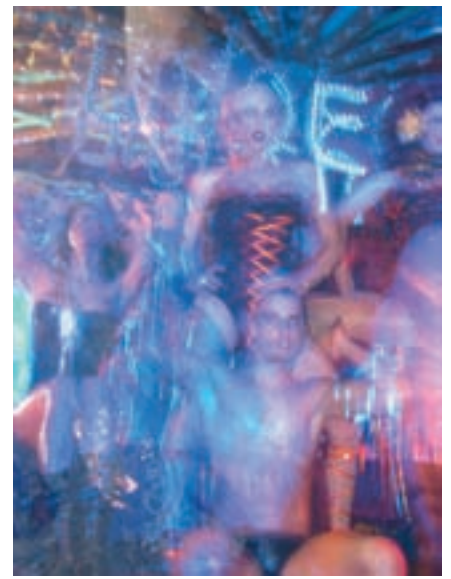

34

23 **BONNET Christine**
(Née en 1965)
Miles
Lithographie.
Signée en bas au centre.
250 / 400 €

24 **BOUILHAC Jacques**
(Né en 1927)
Val d'Avérole (Maurienne)
Aquarelle.
Signée en bas à gauche.
29x39 cm.
1 000 / 1 500 €

25 **BOUILHAC Jacques**
(Né en 1927)
Les étangs d'Arandon
Aquarelle.
Signée en bas à gauche.
29,5x39 cm.
900 / 1 000 €

26 **BOUN (Virard Jean-Luc, dit)**
(Né en 1965)
L'été indien
Peinture sur toile.
Signée en bas à droite.
116x97 cm.
1 000 / 1 500 €