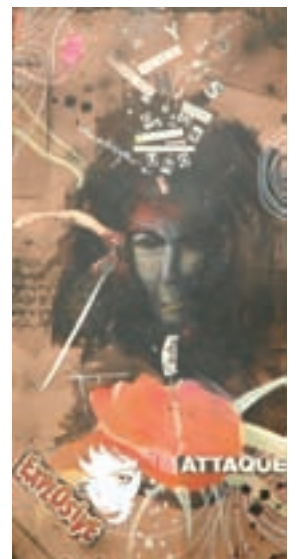

62 DESSIRIER Jean
(Née en 1944)
Alice 2005
Sculpture en zinc polychrome.
Signée au dos et en bas sur le socle.
H. avec socle : 80 cm.
200 / 300 €

42

51

47

56

59

58

50