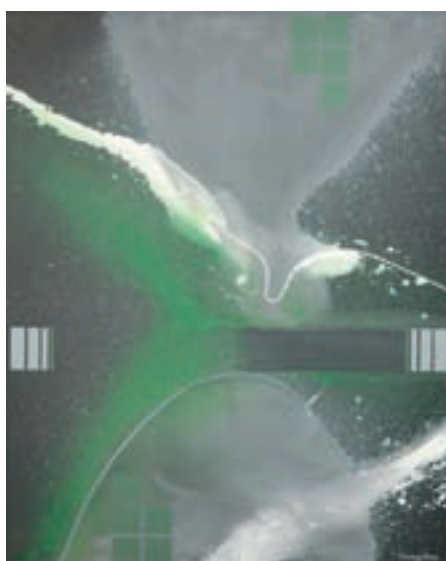

1. **150 MADO (Carli Madelène, dite)**
   (Né en 1958)
   Mort Amour
   Huile sur toile.
   Signée en bas à gauche.
   97 x 130 cm.
   Reproduction p. 17. 300 / 700 €

145

146

1. **151 MALAGRE André**
   (Né en 1947)
   Talisman
   Technique mixte sur papier Japon.
   Signée en bas à droite et au dos.
   92 x 73 cm. 400 / 900 €

1. **152 MALARGE Marie-José**
   Iris Japonais 2000
   Gouache à la plume sur papier arche.
   Signée et datée en bas à droite.
   50 x 50 cm. 400 / 500 €

1. **153 MALY**
   Eclat de verre
   Collage.
   Signé en bas à gauche.
   60 x 50 cm. 200 / 500 €

1. **154 MANY Carole**
   (Née en 1948)
   New York 11 septembre
   Peinture.
   Signée en bas à gauche.
   40 x 40 cm.
   Reproduction ci-contre. 200 / 500 €

147

154

1. **155 MARCO Françoise**
   (Née en 1946)
   Mirages
   Technique mixte.
   Signée en bas à droite et au dos.
   81 x 65 cm.
   Reproduction ci-contre. 100 / 300 €

1. **156 MARECHAL Jacki**
   (Né en 1956)
   06A25
   Technique mixte sur toile.
   65 x 54 cm. 650 / 800 €

1. **157 MARQUES Cristina**
   No name III
   Plexiglass et technique mixte.
   Signé en bas à droite.
   26 x 19 x 25 cm. 500 / 800 €

1. **158 MASRI - ZADA Taris**
   (Née en 1959)
   Composition 2003
   Collage.
   Daté et signé au dos.
   15,5 x 15,5 cm. 400 / 500 €

1. **159 MASSIANI Antoine**
   (Né en 1968)
   Sage
   Technique mixte.
   Signée en haut à gauche.
   65 x 50 cm. 250 / 500 €

155

161