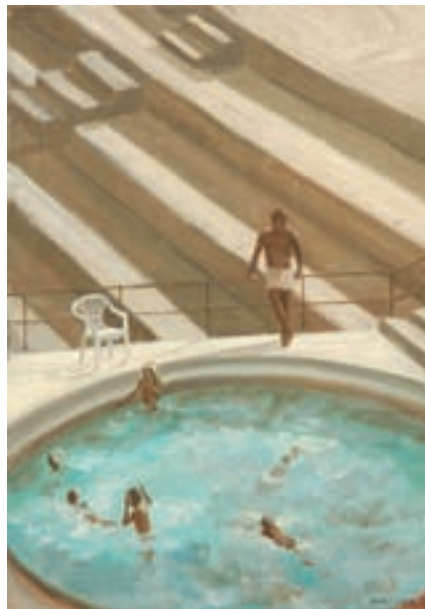

170 MINAFRA Ivana
Piscina nel cemento
Huile sur toile.
Signée en bas à droite.
73 x 50 cm.
Reproduction ci-contre. 700 / 1 000 €

170

171 MIROGI
(Né en 1957)
Le baiser
Bronze.
Signé à l'intérieur du pied droit.
H. : 63 x L. : 25 x P. : 32 cm.
Reproduction ci-contre. 3 500 / 5 000 €