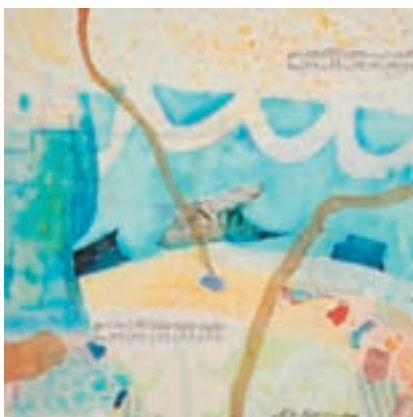

95 GREAUME Laurent
Le masque de l'âme
Technique mixte.
80 x 80 cm.
Reproduction p. 10. 400 / 800 €

96 GUERINEAU Marco
Entracte 07108 gp
Technique mixte.
Signée en bas à droite.
100 x 81 cm. 300 / 600 €

97 GUIGAL (Galimard, dit)
(Né en 1973)
Buckingham
Peinture sur toile.
Signée en bas à droite.
50 x 80 cm. 140 / 300 €
Reproduction p. 10..

98 GY (Guillory Eric, dit)
(Né en 1961)
Pompier de Paris
Peinture sur toile.
Signée en bas à droite.
116 x 81 cm. 500 / 800 €
Reproduction ci-contre.

99 GUINGAND Klaus
L'ombre de Jean Rocheford 1993
Huile sur toile.
Signée en bas à droite.
200 x 150 cm. 5 000 / 8 000 €

100 HADDAD Noël
Vent marin
Technique mixte.
130 x 89 cm.
Reproduction ci-contre. 600 / 900 €

101 HAGEMANN Anja
(Née en 1974)
Musique et nourriture
Technique mixte.
Signée en bas à droite.
60 x 60 cm. 500 / 800 €
Reproduction ci-contre.

102 HEEGAARD Christine
(Née en 1960)
Portrait
Mosaïque.
Signée en bas à droite.
46 x 34 x 30 cm. 900 / 1 200 €

103 HERY Virginie
Quel espoir
Technique mixte.
100 x 155 cm. 400 / 800 €

104 HEUKS Tom
Sans titre
Encre sur papier.
Signée en bas à droite.
20,5 x 29 cm. 800 / 1 600 €

105 HITTE Patrick
La contrebassiste
Peinture sur panneau.
Signée en bas à droite.
100 x 70 cm. 250 / 500 €

101