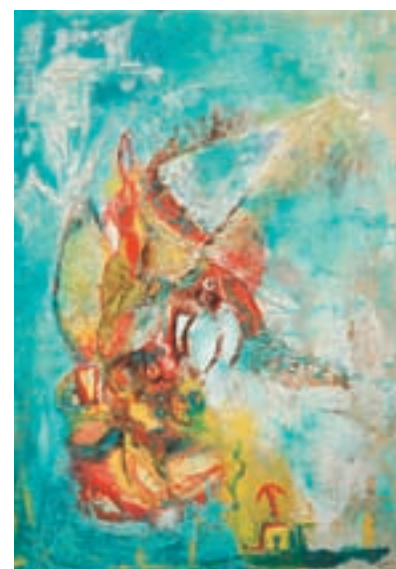

95 GREAUME Laurent
Le masque de l'âme
Technique mixte.
80 x 80 cm.
Reproduction p. 10. 400 / 800 €

96 GUERINEAU Marco
Entracte 07108 gp
Technique mixte.
Signée en bas à droite.
100 x 81 cm. 300 / 600 €

97 GUIGAL (Galimard, dit)
(Né en 1973)
Buckingham
Peinture sur toile.
Signée en bas à droite.
50 x 80 cm. 140 / 300 €
Reproduction p. 10..

98 GY (Guillory Eric, dit)
(Né en 1961)
Pompier de Paris
Peinture sur toile.
Signée en bas à droite.
116 x 81 cm. 500 / 800 €
Reproduction ci-contre.

99 GUINGAND Klaus
L'ombre de Jean Rocheford 1993
Huile sur toile.
Signée en bas à droite.
200 x 150 cm. 5 000 / 8 000 €

100 HADDAD Noël
Vent marin
Technique mixte.
130 x 89 cm.
Reproduction ci-contre. 600 / 900 €

101 HAGEMANN Anja
(Née en 1974)
Musique et nourriture
Technique mixte.
Signée en bas à droite.
60 x 60 cm. 500 / 800 €
Reproduction ci-contre.

102 HEEGAARD Christine
(Née en 1960)
Portrait
Mosaïque.
Signée en bas à droite.
46 x 34 x 30 cm. 900 / 1 200 €

103 HERY Virginie
Quel espoir
Technique mixte.
100 x 155 cm. 400 / 800 €

104 HEUKS Tom
Sans titre
Encre sur papier.
Signée en bas à droite.
20,5 x 29 cm. 800 / 1 600 €

105 HITTE Patrick
La contrebassiste
Peinture sur panneau.
Signée en bas à droite.
100 x 70 cm. 250 / 500 €

100