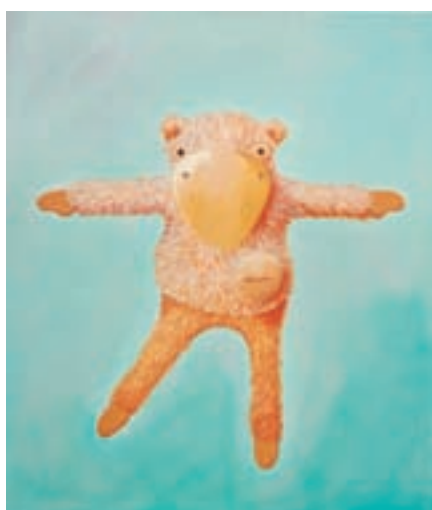

ART CONTEMPORAIN

15

21

27

17

28

35

29

12 AURIEL Valérie
(Née en 1964)
Concert
Peinture sur toile.
Signée en bas à droite.
73 x 60 cm. **200 / 500 €**

13 AUTREUX Alexia
(Née en 1975)
ADN
Technique mixte sur bois.
Signée en bas à droite.
88 x 66 cm. **650 / 900 €**
Reproduction p. 3.

14 BACH Martine
Le poisson sidéral
Huile sur toile.
Signée en bas à droite.
90 x 70 cm. **600 / 1 100 €**

15 BANAS Virginie
(Née en 1975)
Les ailes de l'ange
Technique mixte sur toile.
Signée en bas à droite.
130 x 97 cm. **300 / 800 €**
Reproduction ci-contre.

16 BARRES Christine
Bouquet aux fruits rouges
Huile sur toile.
Signée en bas à gauche.
80 x 80 cm. **1 500 / 2 000 €**

17 BECKER Véro
(Née en 1965)
L'écorché
Peinture sur toile.
Signée en bas au milieu.
100 x 120 cm. **800 / 1 500 €**
Reproduction ci-contre.

18 BELOUAR Yasmine
Ecume phosphorescente
Huile sur toile.
Signée et datée 2000 en bas à gauche.
80 x 80 cm. **300 / 500 €**

19 BERTRAND Dominique
Sans titre
Huile sur toile.
Signée en bas à droite.
65 x 54 cm. **300 / 600 €**

20 BESSAS Laurence
(Née en 1962)
Sans titre
Huile sur toile.
Signée en bas à droite.
54 x 65 cm. **270 / 500 €**

21 BIALKOWSKI Nadine
Apesanteur
Peinture sur toile.
Signée en bas à droite.
65 x 54 cm. **150 / 400 €**
Reproduction ci-contre.