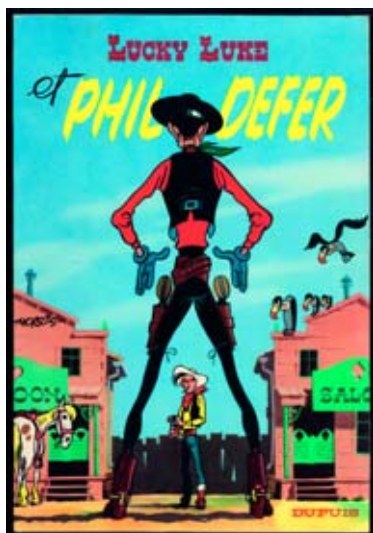

89

90

91

95 PRATT

CORTO MALTESE

3 albums, EO "Les Ethiopiennes" (4e Tri 1980), "Sous le signe du capricorne" (Juillet 1979), EO "Ann de la jungle".

Etat neuf (5555)

120/150 €

96 PRATT

CORTO MALTESE

L'ange à la fenêtre d'Orient, édition Casterman (première série cartonnée)

150/200 €

97 RABATÉ - ZAMPARUTTI

PORTFOLIO EX-VOTO

Tirage limité 1000 ex. numérotés et signés. Edition sur papier Rivoli. Bien complet de la sérigraphie.

N°562 /1000.

Etat neuf (5555)

Rare

150/200 €

98 REMACLE

LES AVENTURES DU VIEUX NICK

"Aux mains des akwabons", EO 1964.

Etat absolument neuf (5555)

90/100 €

99 ROBA

BOULE ET BILL

Album n° 2 "60 gags de Boule et Bill" EO 1965.

Etat neuf (4444)

400/600 €

100 ROBIN

7 albums EO Ed. Delcourt,

-Les Enfants du Nil, tomes 1 & 2 et tome 3 dédicacé -Koblenz, *Tome 2

"Marcher dans Carthage une nuit sans lune", *Tome 3 Luxe, "Dernier hiver à Ishiyama" signé par Robin,

-Rouge de Chine, *Tome 1 "Ville Dragon", *tome 3 "Zhan Zheng" dédicacé.

Etat neuf (5555)

60/80 €

101 ROLLIN-DUFAUX

OMBRES

Tome 1 à 7 EO, édition Glénat

150/200 €

102 ROSINSKI

THORGAL

La magicienne trahie EO, Tome 1, Lombard

100/120 €

103 ROSSI, DORISON & NURY

WEST

3 albums tome 1 à 3 en EO.

Etat neuf (5555)

60/80 €

104 SIRIUS

LES TIMOURS

"Le Serment d'Hastings" EO 1964 Etat neuf (4554) "L'Ombre du Cid" EO 1965.

Etat neuf (4554)

60/80 €

92

93

96