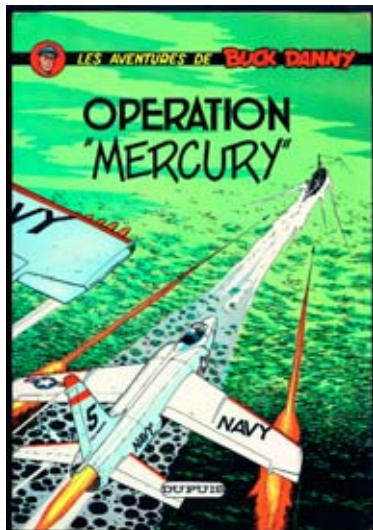

**60 JIJE  
LE GRAND RUSH**

EO 1965.  
Etat neuf (5445)  
120/150 €

**61 JIJE  
LES BRONCOS DU MONTANA**

EO 1965.  
Etat neuf (5555)  
100/150 €

55

56

60

61