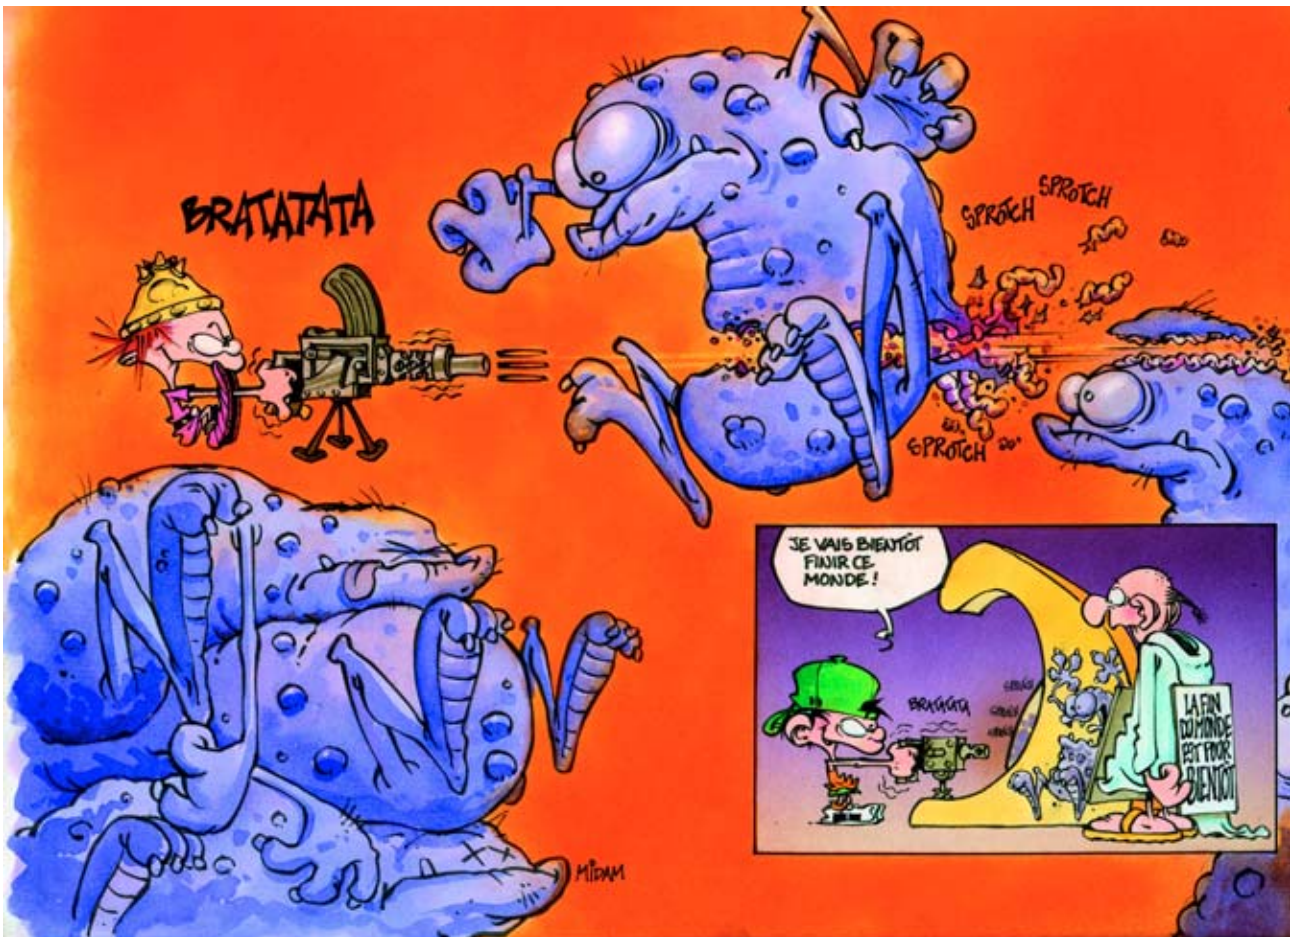

10 x 13 cm

200/300 €

KID PADDLE-421-MIDAM

299

301

300

304

**304 MILO MANARA**  
**JOUR DE COLÈRE**