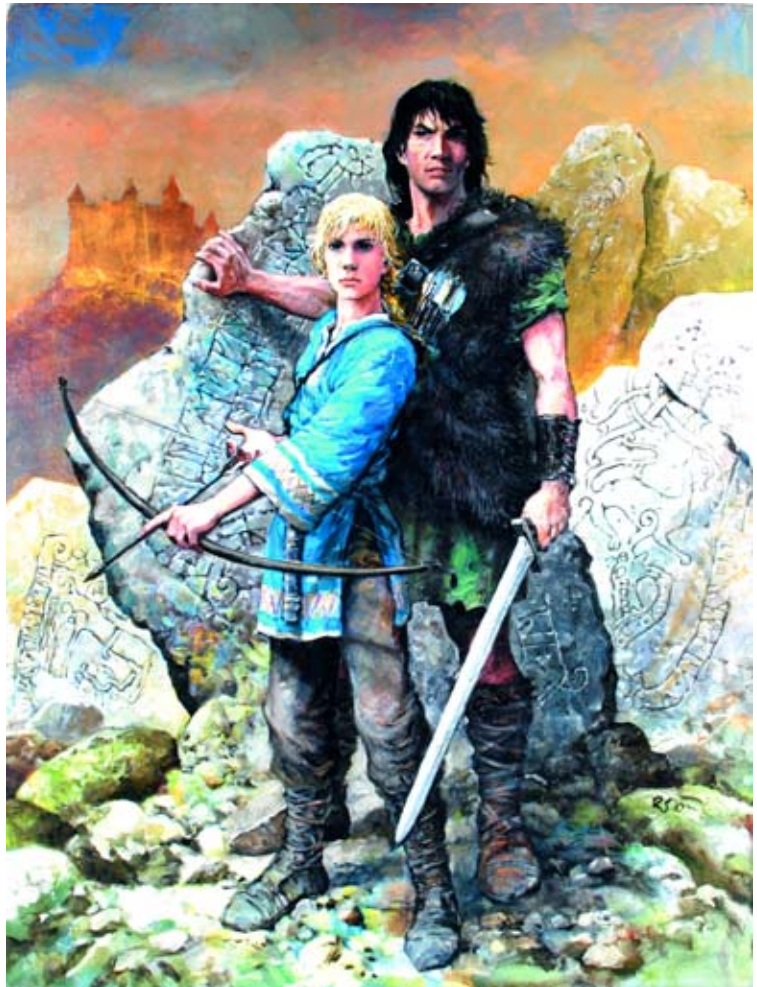

355

355 ROSINSKI

NU

Huile sur carton SBD

42 x 59,5 cm

6 000/7 000 €

356 ROSINSKI

THORGAL & JOLAN

Huile sur toile Illustration réalisée pour une affiche et pour la couverture de "DBD n°17"

80 x 60 cm SBD

25 000/30 000 €

357 SEGRELLES

NAVIRE PRÈS DES COTES, 1999

Huile sur papier SBD

35 x 24 cm

850/900 €

358 SERON

LES PETITS HOMMES

Dessin original à l'encre de chine pour la page de titre de l'album n°21 "Les 6 clones". On joint l'album en édition originale.

36,3 x 27 cm

250/300 €

359 SIRIUS

L'ÉPÉVIER BLEU

Planche originale en noir et blanc n°300

40,3 x 57 cm

500/600 €

360 SOURIAU JACQUES

LES MAÎTRES DU FEU

21 planches pour deux histoires

21 x 29 cm

200/300 €

361 SPINGA ET BIHANNIC

4 dessins originaux autour du thème de l'informatique en format pyramidal. Spinga : 24,5 x 33 cm et A4 pour les autres.

200/400 €

362 STALNER

FABIEN M.

Illustration couleur à l'encre de chine et aquarelle, signée en bas à droite (encadrée)

27 x 19 cm

400/500 €

363 STALNER

FABIEN M.

L'arnaque du fou Planche originale à l'encre de chine, signée en bas à droite (encadrée)

44,5 x 32 cm

350/400 €

356