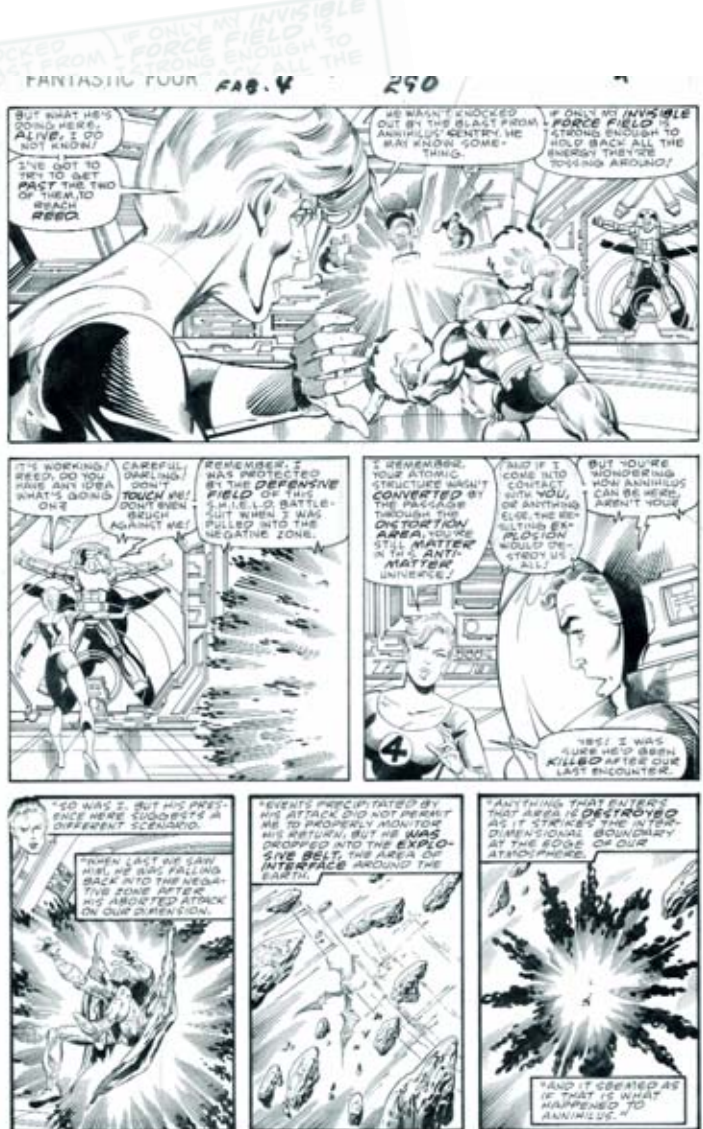

230 GORDON
LES 4 FANTASTIQUES

Planche originale à l'encre de chine, signée et datée
en bas à droite
42 x 28 cm
300/400 €