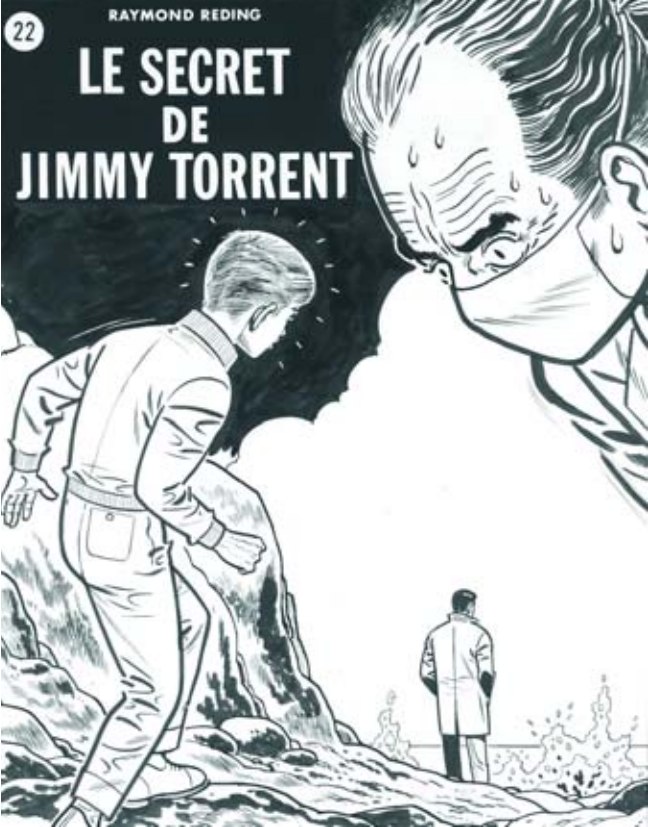

332

334

335

331

333

331 REDING

2 planches à l'encre de chine, n°11 et 12
47,5 x 34 cm
100/120 €

332 REDING

LE SECRET DE JIMMY TORRENT
Couverture à l'encre de chine de l'album et son bleu.
39 x 31,5 cm
1 300/1 500 €

333 RIBERA

AXEL
Dessin couleur à l'encre et aquarelle, signé en bas à gauche.
25 x 16,3 cm
250/300 €

334 RIBERA

CHRONIQUES DU TEMPS DE LA VALLÉE DES GHLOMES
Couverture originale du tome 2 "la guerre des pilons" Encre de chine
55 x 43 cm
1 000/1 200 €

335 RIBERA

CHRONIQUES DU TEMPS DE LA VALLÉE DES GHLOMES
Planche originale n°6 du tome 1
Encre de chine
55 x 43 cm
900/1 000 €