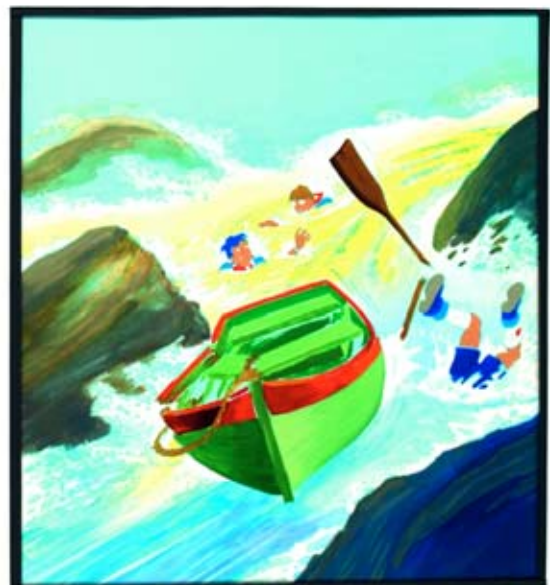

304

304 MILO MANARA
JOUR DE COLÈRE

Planche n°9 Encre de Chine
48 x 64,5 cm
1 000/1 200 €

305 MIRALES
DJINN

Crayonné de l'ex-libris paru chez "Sans Titre"
15,5 x 8,5 cm
100/200 €

305

306 MITTEI
3A

Dessin original pour la couverture de l'album et sa mise en couleur à la gouache
38 x 63 cm
800/1 000 €

307 MITTON
TAMAR 28

"Chez les hommes des cavernes" 41 planches de montage
Bromures + encre de chine
15 x 25 cm
On joint le Nevada 189
180/200 €

306