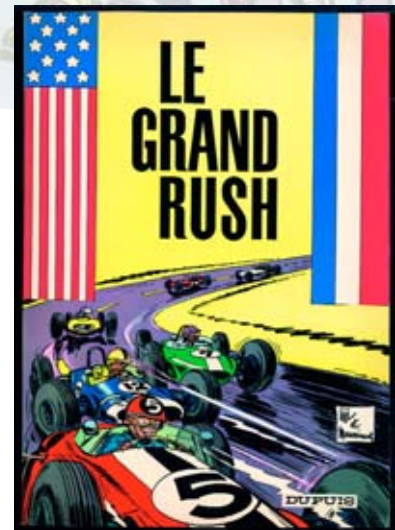

**60 JIJE  
LE GRAND RUSH**

EO 1965.  
Etat neuf (5445)  
120/150 €

**61 JIJE  
LES BRONCOS DU MONTANA**

EO 1965.  
Etat neuf (5555)  
100/150 €

55

56

60

61