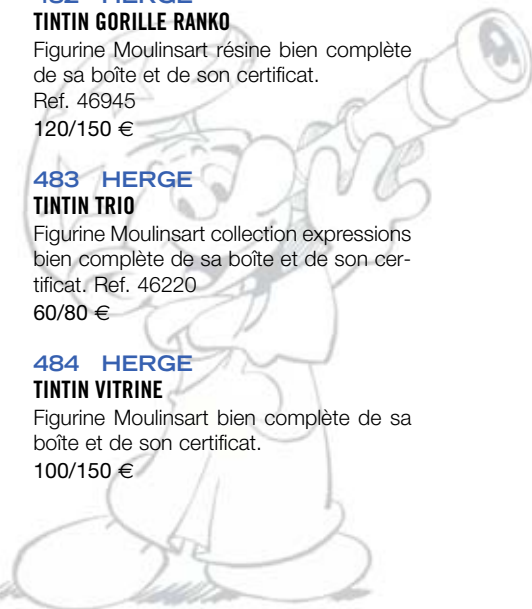

150/180 €

474 HERGE

TINTIN BOUTEILLE DE CHAMPAGNE OBJECTIF LUNE BROCHET-HERVIEUX.

Numérotée. Bien complète de sa boîte.

80/100 €

475 HERGE

TINTIN AVIATEUR

Figurine Moulinsart résine collection Nostalgie bien complète de sa boîte et de son certificat. Ref. 45937

150/200 €

476 HERGE

TINTIN MILOU IGLOO

Figurine Moulinsart métal bien complète de sa boîte et de son certificat. Ref. 46943

60/80 €

477 HERGE

TINTIN DORT - BANDIT

Figurine Moulinsart résine bien complète de sa boîte et de son certificat. Ref. 46201

60/80 €

478 HERGE

TINTIN EN EXTRÊME-ORIENT

PIXI Ref 40503

Bas relief

250/300 €

479 HERGE

TINTIN ET HADDOCK AU TIBET

Figurine Moulinsart bien complète de sa boîte et de son certificat. Ref. 46204 Tirage 2000 ex.

60/80 €

480 HERGE

TINTIN ET MILOU AU MARCHÉ AUX PUCES

Figurine Moulinsart bien complète de sa boîte et de son certificat. Ref. 46941

100/120 €

481 HERGE

TINTIN GLOBE TROTTER

Figurine Moulinsart collection nostalgie, bien complète de sa boîte et de son certificat. Ref. 45970 Tirage 2000 ex.

180/200 €

482 HERGE

TINTIN GORILLE RANKO

Figurine Moulinsart résine bien complète de sa boîte et de son certificat. Ref. 46945

120/150 €

483 HERGE

TINTIN TRIO

Figurine Moulinsart collection expressions bien complète de sa boîte et de son certificat. Ref. 46220

60/80 €

484 HERGE

TINTIN VITRINE

Figurine Moulinsart bien complète de sa boîte et de son certificat.

100/150 €