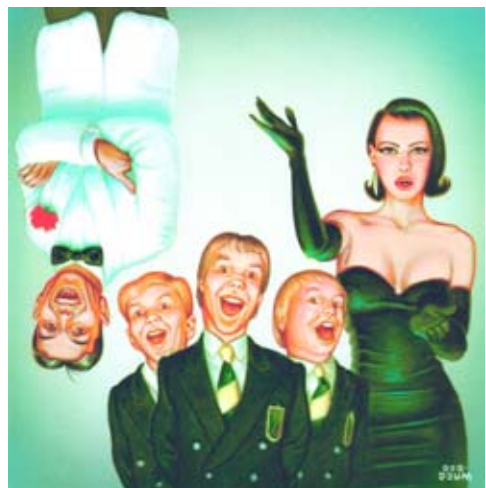

160 BAUDOIN

Dessin original pour "Le portrait" ed. Futuropolis, rééd. à L'Association, série de portraits de femme, encre sur papier, signé en bas à droite 42 x 30 cm 200/300 €

Exposition : Mairie, médiathèque de St Herblain, Nantes, Octobre 2007

161 BAUDOIN

Planche originale pour "Le portrait" ed. Futuropolis, rééd. à L'Association "Est ce que j'aime ce petit bonhomme chauve et barbu ?" Encre sur papier, signée en bas à droite 42 x 30 cm 250/350 €

Exposition : Mairie, médiathèque de St Herblain, Nantes, Octobre 2007

162 BAUDOIN

Planche originale pour "Le portrait" ed. Futuropolis, rééd. à L'Association "Je m'absente" Encre sur papier, signée en bas à droite 42 x 30 cm 180/200 €

Exposition : Mairie, médiathèque de St Herblain, Nantes, Octobre 2007

163 BEB DEUM

Dessin original publicitaire Technique mixte sur carton, signé en bas à droite. 23 x 23 cm 500/600 €

164 BEB DEUM

Dessin original publicitaire Technique mixte sur carton, signé en bas à droite. 23 x 23 cm (encadré) 500/600 €

165 BEDU

Illustration couleur 25,5 x 23 cm 150/200 €

164