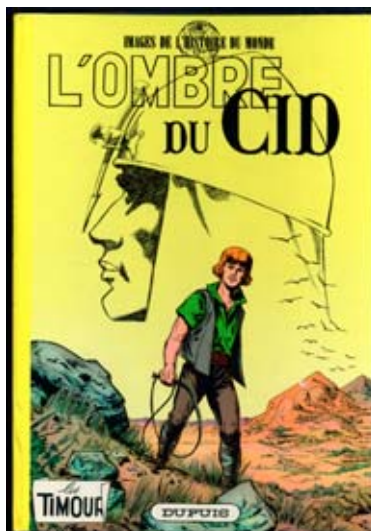

116 TILLIEUX

GIL JOURDAN
Le chinois à 2 roues, ed Dupuis EO
Etat neuf (5555)
120/180 €

104