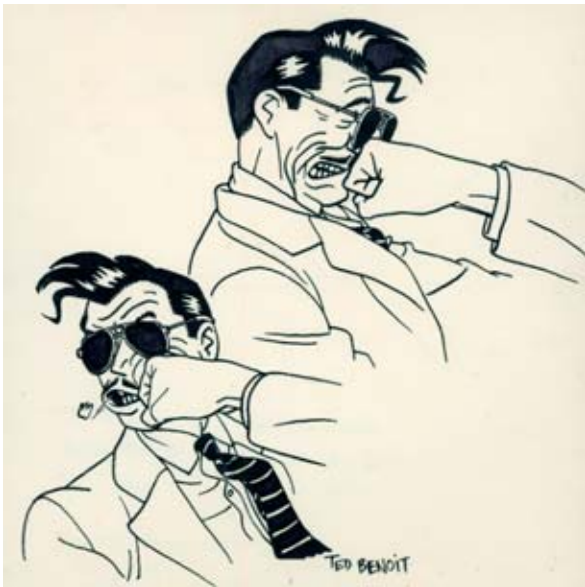

373

374 TERPANT - BONNIFAY

PIRATES TOME 2

“Bonne espérance”, paru aux éditions Casterman. Couverture originale à l’encre de chine et aquarelle. Format 420 x 297 mm 1 500/1 800 €

375 TERPANT - BONNIFAY

PIRATES TOME 5

“Jusqu’au bout du rêve”, planche originale encre de chine et aquarelle. Format 420 x 297 mm 450/550 €

376 TERPANT

LE CHÂTEAU DES FEMMES

Illustration érotique du livre de Françoise Rey paru aux éditions ITM. Encre de chine et aquarelle. Format 22 x 30 cm 500/600 €