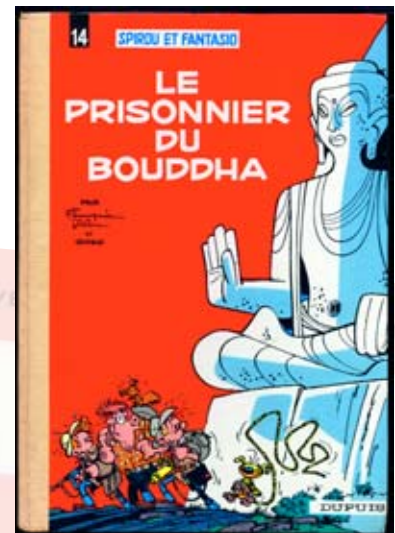

45

**59 BENOIT TED &
DE MOOR BOB
BLAKE ET MORTIMER**

4 albums L'affaire Ted Benoît (Ed Bulles d'encre), L'étrange rendez-vous (Ed. Blake et Mortimer), L'affaire Francis Blake (Ed France Loisirs), Les 3 formules du professeur sato t2 (Ed. Blake et Mortimer)
80/100 €

**60 JIJE
LE GRAND RUSH**

EO 1965.
Etat neuf (5445)
120/150 €

**61 JIJE
LES BRONCOS DU MONTANA**

EO 1965.
Etat neuf (5555)
100/150 €