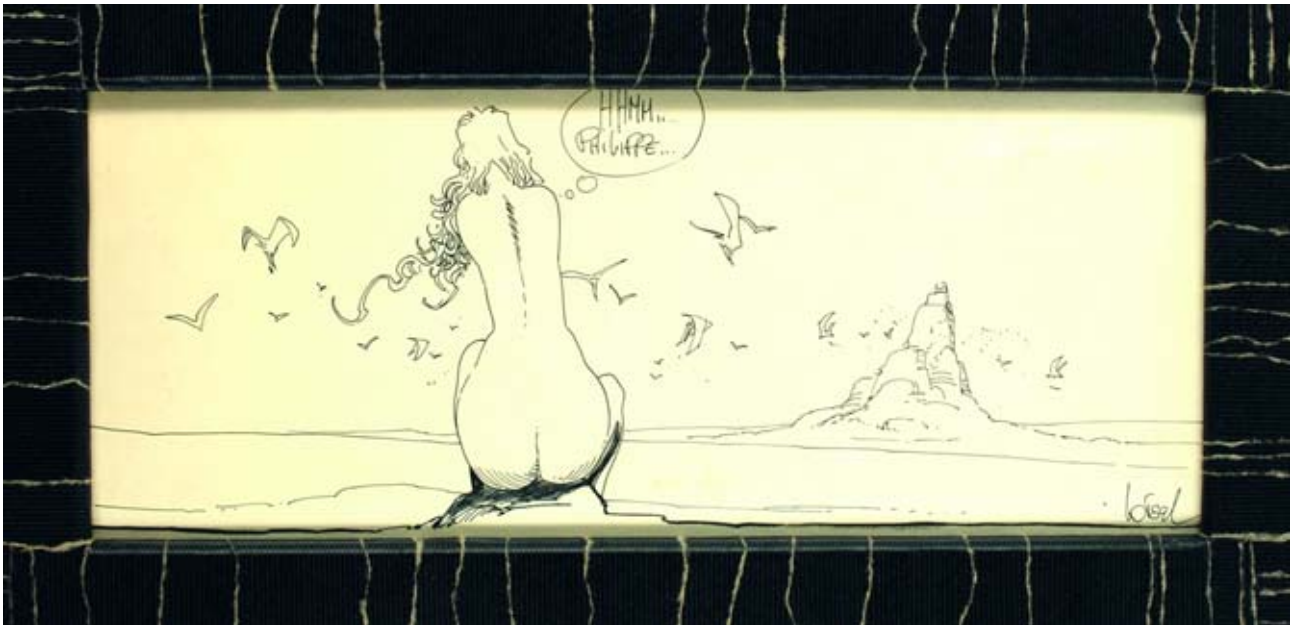

#### YOKO TSUNO

Portrait de l'héroïne au crayon bleu Signé et daté 2006 en bas à droite  
35,4 x 26,5 cm  
900/1 000 €

273

276

275

277

**277 LOISEL**  
**LA QUÊTE DE L'OISEAU DU TEMPS**

Important dessin dédicace au feutre représentant Pelisse de dos SBD  
17,5 x 45 cm  
150/180 €