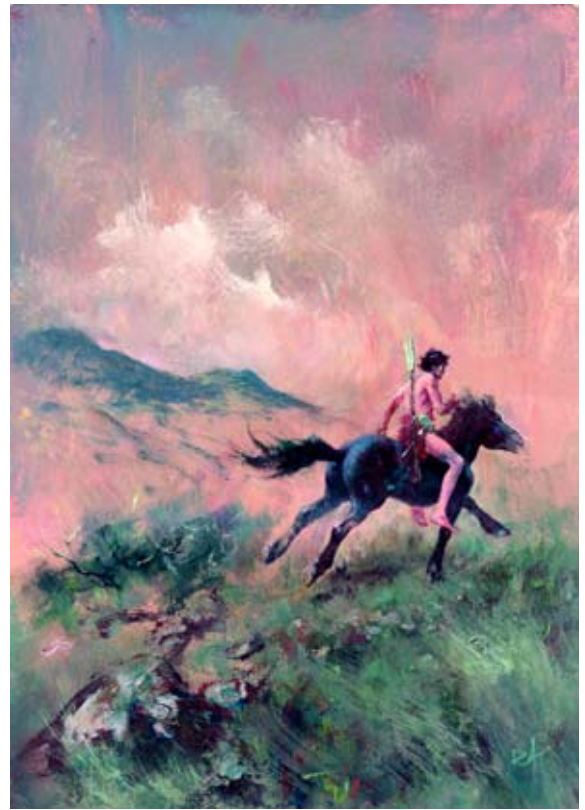

**217 FOLLET**

**TOUNGA**

Couverture pour le journal PEP Huile sur Panneau

500/600 €

217

**218 FRANQUIN**

**GASTON**

Dédicace au feutre réalisée pour le dessinateur DEVOS représentant un GASTON LAGAFFE triste SBD