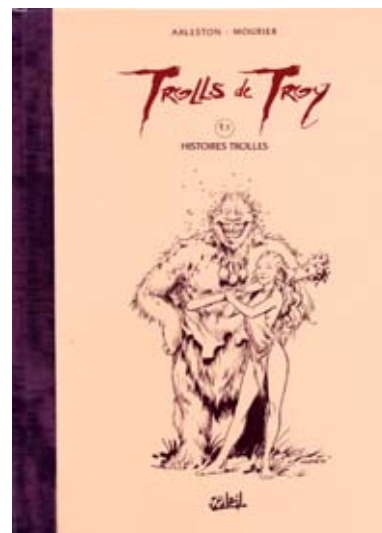

91

95 PRATT

CORTO MALTESE

3 albums, EO "Les Ethiopiennes" (4e Tri 1980), "Sous le signe du capricorne" (Juillet 1979), EO "Ann de la jungle".

Etat neuf (5555)

120/150 €

96 PRATT

CORTO MALTESE

L'ange à la fenêtre d'Orient, édition Casterman (première série cartonnée)

150/200 €

97 RABATÉ - ZAMPARUTTI

PORTFOLIO EX-VOTO

Tirage limité 1000 ex. numérotés et signés. Edition sur papier Rivoli. Bien complet de la sérigraphie.

N°562 /1000.

Etat neuf (5555)

Rare

150/200 €

98 REMACLE

LES AVENTURES DU VIEUX NICK

"Aux mains des akwabons", EO 1964.

Etat absolument neuf (5555)

90/100 €

99 ROBA

BOULE ET BILL

Album n° 2 "60 gags de Boule et Bill" EO 1965.

Etat neuf (4444)

400/600 €

100 ROBIN

7 albums EO Ed. Delcourt,

-Les Enfants du Nil, tomes 1 & 2 et tome 3 dédicacé -Koblenz, *Tome 2

"Marcher dans Carthage une nuit sans lune", *Tome 3 Luxe, "Dernier hiver à Ishiyama" signé par Robin,

-Rouge de Chine, *Tome 1 "Ville Dragon", *tome 3 "Zhan Zheng" dédicacé.

Etat neuf (5555)

60/80 €

101 ROLLIN-DUFAUX

OMBRES

Tome 1 à 7 EO, édition Glénat

150/200 €

102 ROSINSKI

THORGAL

La magicienne trahie EO, Tome 1, Lombard

100/120 €

103 ROSSI, DORISON & NURY

WEST

3 albums tome 1 à 3 en EO.

Etat neuf (5555)

60/80 €

104 SIRIUS

LES TIMOURS

"Le Serment d'Hastings" EO 1964 Etat neuf (4554) "L'Ombre du Cid" EO 1965.

Etat neuf (4554)

60/80 €