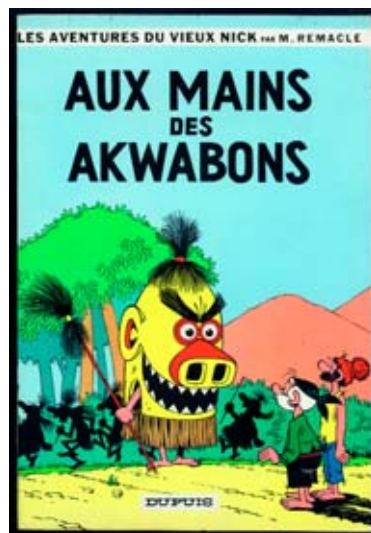

98

**111 TARDI & VAUTRIN
LE CRI DU PEUPLE**

4 album - Tome 1 à 4 Format à l'italienne dans sa boîte.
Etat neuf (5555)
80/100 €

**112 TARQIN - ARLESTON
LANFEUST DE TROY**

2 albums, "Thanos l'incongru", EO enrichie d'une dédicace représentant Cixi en couleur, "Castel Or-Azur" EO enrichie d'une dédicace représentant Cixi en couleur.
180/200 €

**113 TARQUIN
LANFEUST DE TROY TOME 1**

Tirage de tête de L'ivoire du Magohamoth, édition numérotée signée, bien complet du tiré à part. Ed Soleil productions.
Etat neuf (5555)
550/600 €