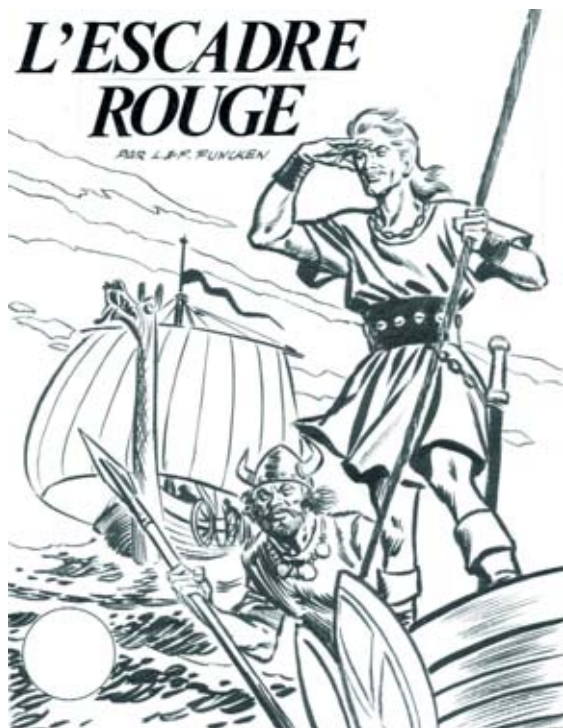

224

225

223 FRICK

Dessins humoristiques sur la préhistoire à l'encre de chine et crayon bleu
80/100 €

224 FUNCKEN

CHEVALIER BLANC

Cul de lampe, dessin original à l'encre de chine et son bleu.
14,5 x 9 cm
250/300 €

225 FUNCKEN

CHEVALIER BLANC

Planche originale à l'encre de chine n°29
47,5 x 37 cm
200/250 €

226 FUNCKEN

L'ESCADRE ROUGE

Dessin original à l'encre de chine pour la couverture de l'album
34 x 26 cm
2 000/2 200 €

227 FUNCKEN

LE NECTAR MAGIQUE

Dessin original à l'encre de chine pour la couverture de l'album
29,5 x 23,5 cm
2 000/2 200 €

226

227