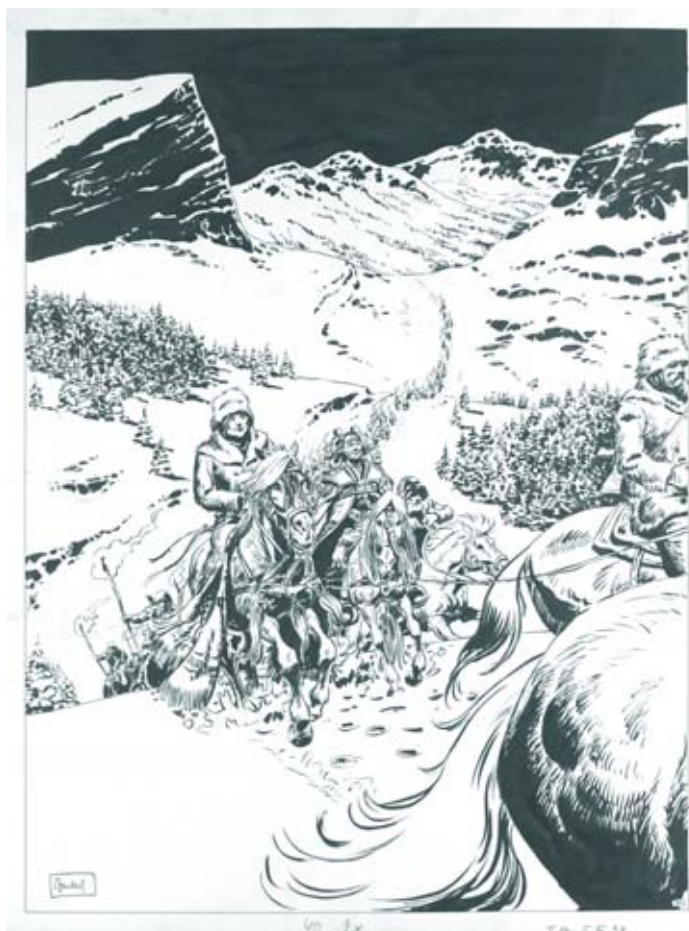

159 BARU

Dessin à l'encre de chine et lavis
32 x 22 cm
150/200 €