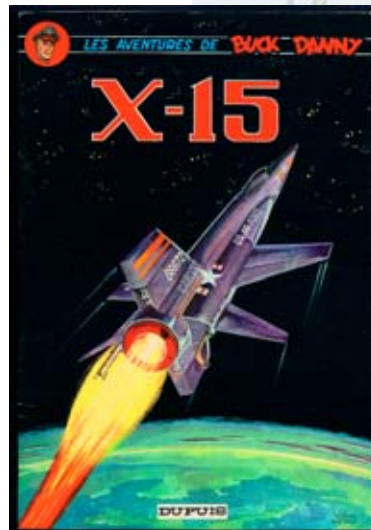

**60 JIJE  
LE GRAND RUSH**

EO 1965.  
Etat neuf (5445)  
120/150 €

**61 JIJE  
LES BRONCOS DU MONTANA**

EO 1965.  
Etat neuf (5555)  
100/150 €

55

56

60

61