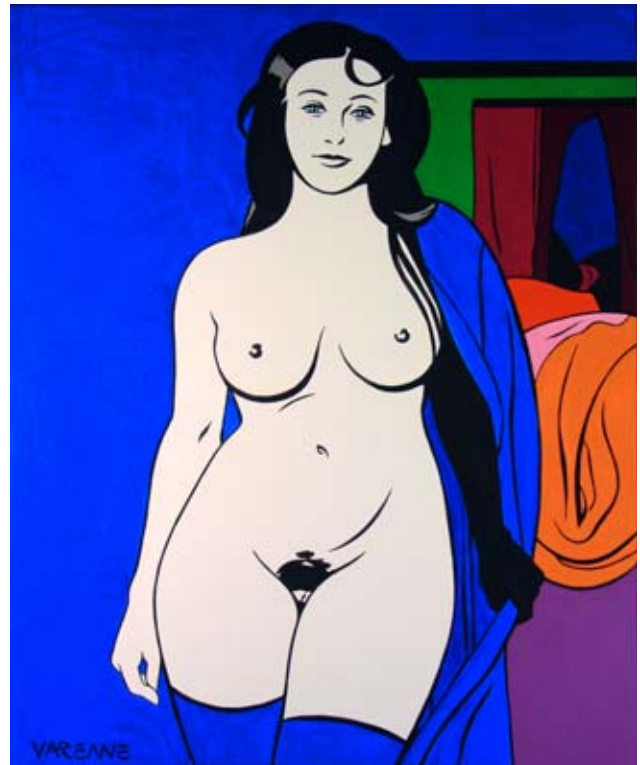

393

391 VARENNE

FEMME À LA ROBE BLANCHE

Acrylique sur toile, signée en bas à droite

100 x 81 cm

1 800/2 000 €

392 VARENNE

INVITATION

Mine de plomb, signée en bas à droite

65 x 50 cm

250/300 €

393 VARENNE

LA CHAMBRE VERTE

Acrylique sur toile, signée en bas à gauche

100 x 81 cm

1 800/2 000 €

394 VERRON ODILON

VERJUS

Dessin à l'encre de Chine réalisé pour une carte d'invitation SBD

35 x 14,5 cm

80/100 €

395 VINK

LE MOINE FOU

"Le chant du soir" Huile sur panneau. Ce tableau a été peint suivant la technique du glacis des peintres hollandais du XVIIe siècle. SBD Encadré

70 x 34 cm

3 500/4 000 €