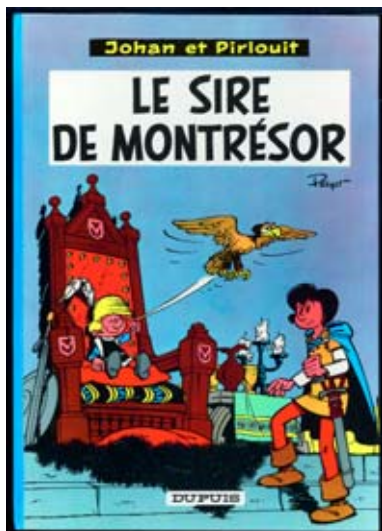

89

90

91

95 PRATT

CORTO MALTESE

3 albums, EO "Les Ethiopiennes" (4e Tri 1980), "Sous le signe du capricorne" (Juillet 1979), EO "Ann de la jungle".

Etat neuf (5555)

120/150 €

96 PRATT

CORTO MALTESE

L'ange à la fenêtre d'Orient, édition Casterman (première série cartonnée)

150/200 €

97 RABATÉ - ZAMPARUTTI

PORTFOLIO EX-VOTO

Tirage limité 1000 ex. numérotés et signés. Edition sur papier Rivoli. Bien complet de la sérigraphie.

N°562 /1000.

Etat neuf (5555)

Rare

150/200 €

98 REMACLE

LES AVENTURES DU VIEUX NICK

"Aux mains des akwabons", EO 1964.

Etat absolument neuf (5555)

90/100 €

99 ROBA

BOULE ET BILL

Album n° 2 "60 gags de Boule et Bill" EO 1965.

Etat neuf (4444)

400/600 €

100 ROBIN

7 albums EO Ed. Delcourt,

-Les Enfants du Nil, tomes 1 & 2 et tome 3 dédicacé -Koblenz, *Tome 2

"Marcher dans Carthage une nuit sans lune", *Tome 3 Luxe, "Dernier hiver à Ishiyama" signé par Robin,

-Rouge de Chine, *Tome 1 "Ville Dragon", *tome 3 "Zhan Zheng" dédicacé.

Etat neuf (5555)

60/80 €

101 ROLLIN-DUFAUX

OMBRES

Tome 1 à 7 EO, édition Glénat

150/200 €

102 ROSINSKI

THORGAL

La magicienne trahie EO, Tome 1, Lombard

100/120 €

103 ROSSI, DORISON & NURY

WEST

3 albums tome 1 à 3 en EO.

Etat neuf (5555)

60/80 €

104 SIRIUS

LES TIMOURS

"Le Serment d'Hastings" EO 1964 Etat neuf (4554) "L'Ombre du Cid" EO 1965.

Etat neuf (4554)

60/80 €

92

93

96