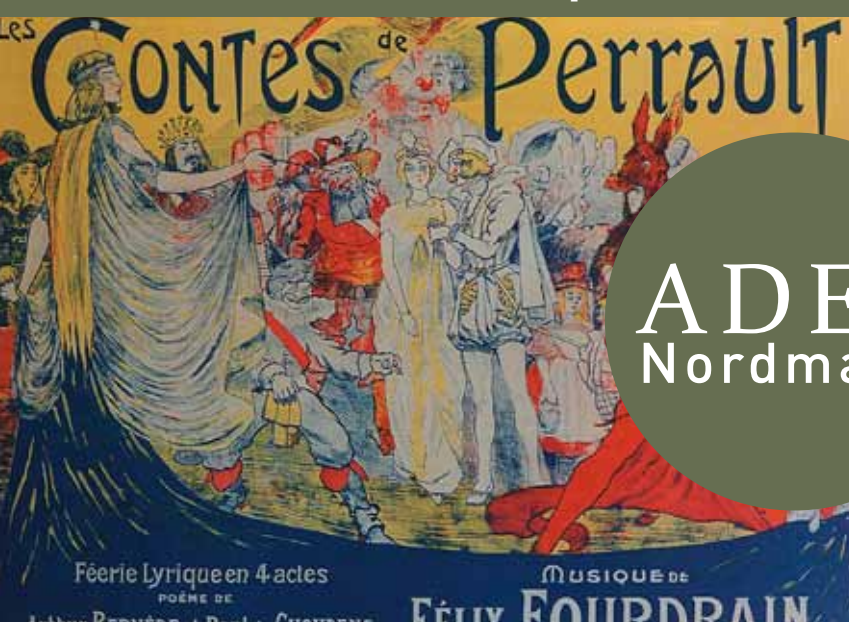

Affiches autour de l'Opéra - Salle des Ventes Favart, vendredi 27 juin 2014

ADER  
Nordmann

1

4

6

20

21

24