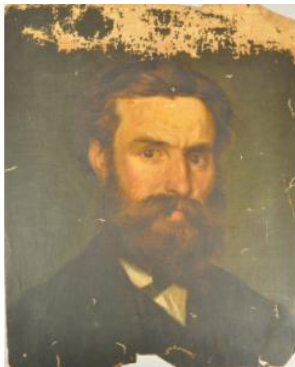

Signé en bas à droite. Accident. Annotation au dos: " Cours de dessin 1905".

Lot 11 : **Edmond JAMOIS (1876 - 1975)**  
*Portrait de femme*

**Dessin**

Estimation : 60 à 80 € H: 43.00 cm x L: 30.50 cm

Signé et daté 1901. Accident.

Lot 12 : **Edmond JAMOIS (1876 - 1975)**  
*Portrait d'homme*

**Huile sur toile**

Estimation : 80 à 120 € H: 41.50 cm x L: 32.00 cm

Non signée. Accidents.

Lot 13 : **Edmond JAMOIS (1876 - 1975)**  
*Couple à l'accordéon*