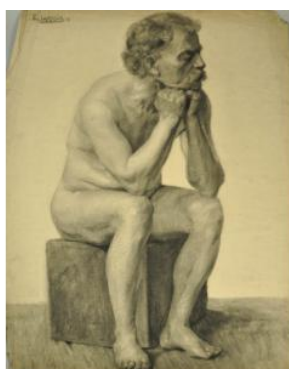

Lot 1 : **Edmond JAMOIS (1876 - 1975)**  
*Académie d'homme*

**Dessin**

Estimation : 80 à 120 € H: 61.00 cm x L: 48.00 cm

Signé en bas à droite et daté Avril 91. Rousseurs, pliure.

Lot 2 : **Edmond JAMOIS (1876 - 1975)**  
*Académie d'homme*

**Dessin**

Estimation : 80 à 120 € H: 61.00 cm x L: 48.00 cm

Signé en haut à gauche et daté 03. Accidents, pliures.

Lot 3 : **Edmond JAMOIS (1876 - 1975)**  
*Académie d'homme*

**Dessin**

Estimation : 80 à 120 € H: 62.00 cm x L: 47.00 cm

Signé en bas à droite et daté 1899. Accidents.

Lot 4 : **Edmond JAMOIS (1876 - 1975)**  
*Académie d'homme*

**Dessin**

Estimation : 80 à 120 € H: 63.00 cm x L: 48.00 cm

Signé en bas à droite et daté 1902. Accidents.