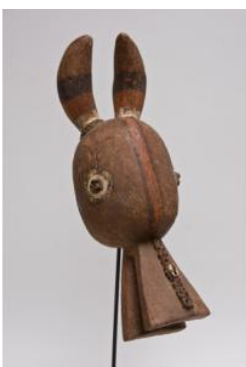

**Statue**

Estimation : 300 à 350 € H: 75.00 cm x L: 0.00 cm

Fétiche avec charge magique enfermée dans une corne et plantée sur le crâne.

Lot 42 : **BAMANA, Mali**

**Masque**

Estimation : 1.500 à 1.800 € H: 0.00 cm x L: 56.00 cm

Sans socle. Masque hyène ou cheval du korè. Facial allongé, longues oreilles droites, du front jusqu'au dessus du nez figure une excroissance sculptée de triangles en reliefs, le facial étant gravé de motifs géométriques. Bois dur, belle patine brune à reflets rouge.

Lot 43 : **MARKA, Mali**

**Masque**

Estimation : 200 à 250 € H: 0.00 cm x L: 41.00 cm

Sans socle. Masque facial du Korè, long visage en pointe coiffé d'un emblème stylisant des jambes. Coiffe de portage en tissus.