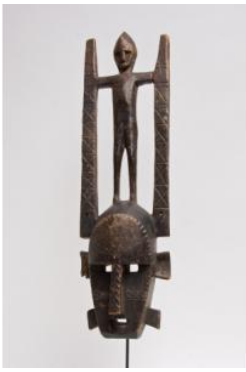

Sans socle. Ancien masque hyène du Korè, mâchoire garnie de dents en bois (manques) vestiges de poils sur sourcils et lèvres, intérieur des oreilles rehaussées de pigments rouges, patine noire sur le reste du facial. Légères érosions au dos.

Sans socle. Masque à six digitations reliées entre elles horizontalement. Bois peint de rouge, patine d'usage.

Lot 33 : **DOGON, Mali**

**Statue**

Estimation : 6.000 à 8.000 € H: 87.00 cm x L: 0.00 cm

Rare statue représentant un prêtre du Bindu, Il est assis sur un tabouret autel, à cinq branches dont quatre latérales, celles ci sont sculptées en relief de crocodiles ou lézard. Le personnage arbore les insignes et attitudes de sa fonction, bracelets de bras, collier sculpté en relief, et coiffe se terminant par une couette, bien évidemment il porte la barbe fièrement, le menton projeté en avant. Il illustre par ses gestes l'acte de circoncision. Style N'duléri du plateau ...

Lot 34 : **NUPE, Nigeria**

**Cimier**

Estimation : 500 à 600 € H: 0.00 cm x L: 59.00 cm

Cimier de danse ancien représentant une antilope. Bois tendre à polychromie minérale, restaurations indigènes à l'aide de plaques métalliques.