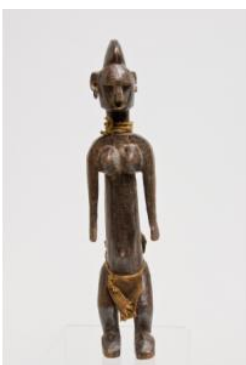

Lot 64 : **BAMANA, Mali**

Statue

Estimation : 300 à 400 € H: 0.00 cm x L: 41.00 cm

Statuette jonyeleni ancienne. Bois dur patine brune, pagne collier de fibres et boucles d'oreilles.