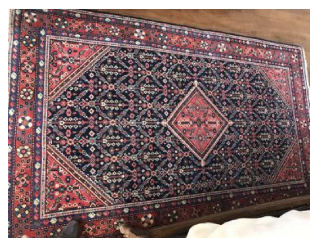

80 / 120 €

742 Chaise en bois naturel à dossier ajouré et enroulement, pieds cambrés et son repose-pied

20 / 30 €

743 Tapis à motifs géométriques, fond rouge et médaillon losangique central

80 / 120 €

Lot No**Description**