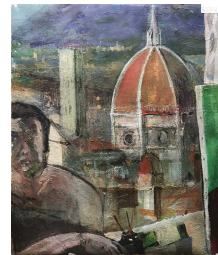

455 David SETFORD (1925-2010) Autoportrait imaginaire dans un atelier à Florence c. 2003 Huile sur toile 65 x 54 cm

200 / 300 €