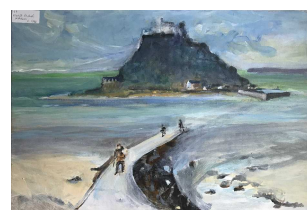

501 David SETFORD (1925-2010) Mont Saint-Michel, Pêcheurs à marée basse c. 1998 Acrylique sur toile 40 x 60

100 / 200 €