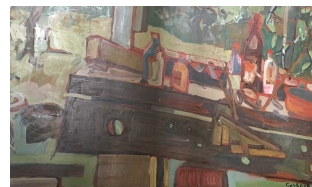

Lot No

Description

417 David SETFORD (1925-2010) L'atelier du Peintre c.1966 Huile sur panneau 61 x 134 cm

200 / 300 €