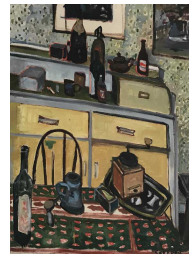

408 David SETFORD (1925-2010) Kitchen at Arnwood, Burton Kitchen Minus Sink c.
1969 Huile sur toile 102,5 x 77,5 cm

150 / 200 €