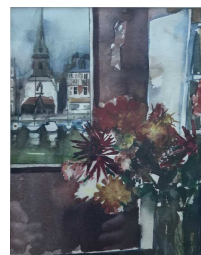

433 David SETFORD (1925-2010) Nature morte aux fleurs sur le vieux port c. 1990 Aquarelle 50 x 40 cm

80 / 100 €