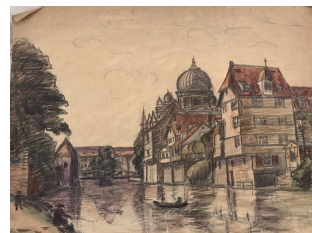

40 / 60 €

348 Lauritz HOWE (1869-1945) Vue de ville au bord d'un fleuve Fusain et aquarelle 31,5x42cm

80 / 100 €

349 Lauritz HOWE (1869-1945) Deux études de village Fusain 34x24,5cm

40 / 60 €

350 Lauritz HOWE (1869-1945) Etude de tulipes Aquarelle Signé en bas à gauche Etude de tulipes au dos 23,5x15cm