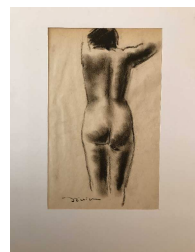

212 Léon Ernest DRIVIER Etude d'une femme nue de dos Fusain sur papier 24 x 14,7 cm Signé en bas à droite

120 / 150 €