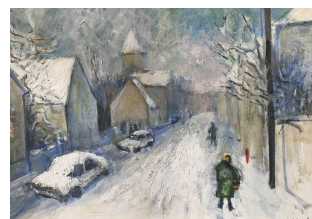

421 David SETFORD (1925-2010) Hiver à Noyers c. 1970 Huile sur toile 38 x 55 cm

100 / 150 €