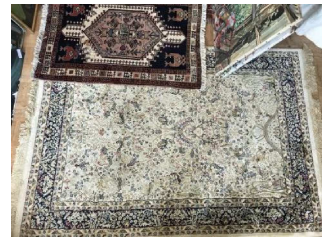

Lot No

Description

744 Tapis à fond crème à motifs feuillagés Usures

100 / 120 €