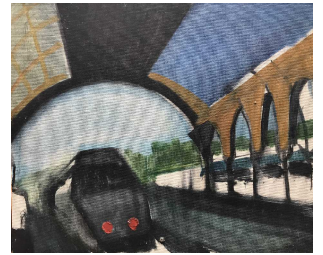

506 David SETFORD (1925-2010) Paysage cubiste c.2010 Huile sur toile 40 x 60 cm

200 / 300 €

507 David SETFORD (1925-2010) Loir et Cher, palimpseste 1996 Aquarelle 95 x 84,5 cm

100 / 150 €

508 David SETFORD (1925-2010) Atelier du peintre à Burton c.1966 Huile sur toile