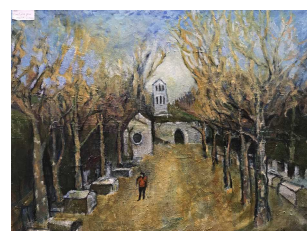

503 David SETFORD (1925-2010) Cimetière pour un peintre c. 2009 Huile sur toile 54 x 73 cm

300 / 400 €