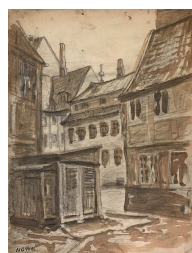

381 Lauritz HOWE (1869-1945) Etude de village Lavis d'encre sépia Signé en bas à gauche 34x26cm

40 / 50 €