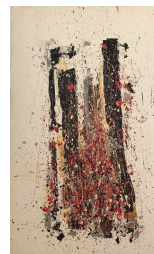

Lot No

Description

572 Jean SEROLLE
Composition abstraite aux tâches et aux lignes noires et rouge sur fond blanc
Huile sur toile
130x81cm
Signé au dos

450 / 500 €