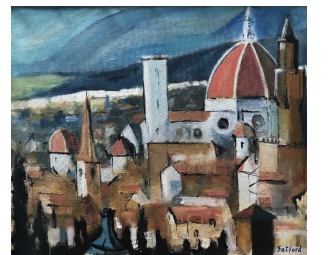

442 David SETFORD (1925-2010) Vision de Florence 1998 Huile sur toile "Primaver", Authentic Arts, Vendome, Apr-July, 1998

400 / 600 €