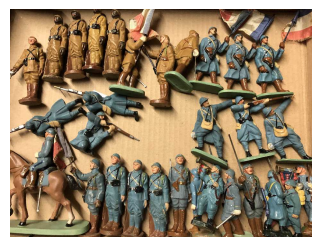

80 / 120 €

138 Divers composition et LINEOL : Grenadiers du 1er Empire dont Porte Drapeau – Tambour et Anglais au défilé (+ 15 p.).

50 / 60 €

139 CELLOSE – DURSO et composition : Figurines diverses u 1er Empire dont Fantassins au fixe – Maréchaux – Napoléon à cheval et à pied (29 p.).