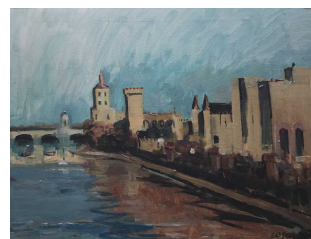

428 David SETFORD (1925-2010) Granada? c. 1998 Huile sur toile 51 x 65 cm

150 / 200 €