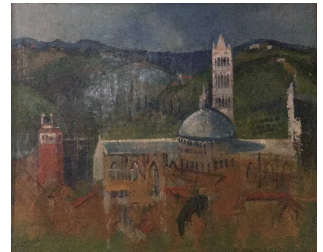

400 David SETFORD (1925-2010) Siena 2000 Huile sur toile 88,5 x 109 cm

200 / 300 €