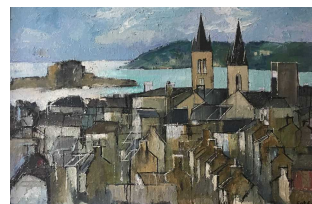

420 David SETFORD (1925-2010) Saint-Héliier 1990 Huile sur toile 85 x 120 cm
Exposé au Grand Palais

500 / 700 €