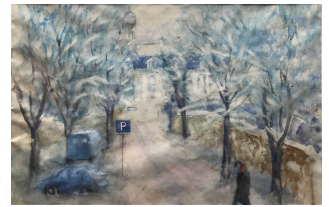

Lot No

Description

445 David SETFORD (1925-2010) Le vieil hôpital de Saint-Aignan en hiver c. 1960
Aquarelle 53 x 73 cm Bibliothèque de Noyers, 1998

80 / 100 €