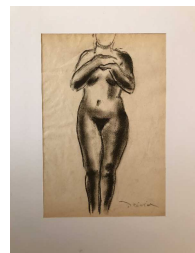

211 Léon Ernest DRIVIER Etude d'une femme nue de face Fusain sur papier 25,9 x 17,5 cm Signé en bas à droite

120 / 150 €