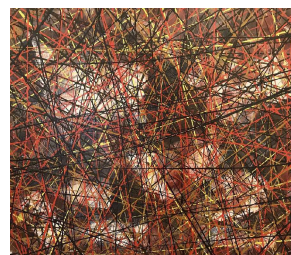

200 / 250 €

570 Jean SEROLLE
Composition ocre
Huile sur toile
50x61cm
Signé au dos et numéroté "TDU CXXXV"

200 / 250 €

571 Jean SEROLLE
Composition au lignes
Huile sur toile
46x54,5cm
Signé au dos

200 / 250 €