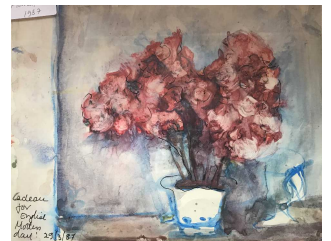

454 David SETFORD (1925-2010) Fleurs 1987 Aquarelle 24 x 30 cm Cadeau pour la fête des mères anglaise

30 / 40 €