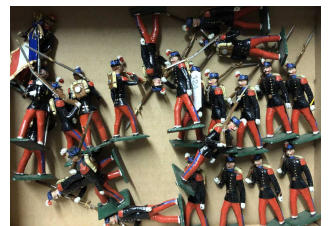

124 CBG Terrasses vertes : Fantassins 1914 au défilé avec Porte Drapeau (23 p.).

100 / 120 €