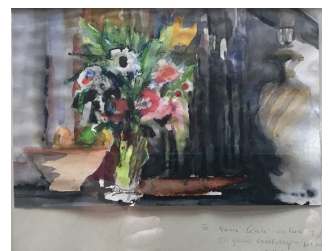

451 David SETFORD (1925-2010) Nature morte aux fleurs 2003 Aquarelle 41,5 x 47
cm « Pour Marie-Cécile, à l'occasion de son anniversaire »

30 / 40 €