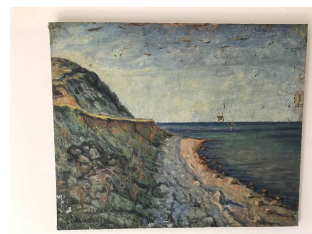

251 Lauritz HOWE (1869-1945) Bord de mer Huile sur toile Signé en bas à gauche et
daté 1919 61x74cm

100 / 120 €