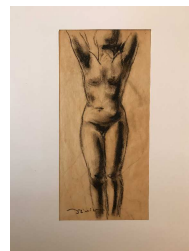

222 Léon Ernest DRIVIER Etude d'une femme debout de face Fusain sur papier 25,7 x 12,3 cm Signé en bas à droite Papier jauni

120 / 150 €