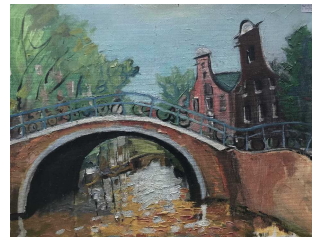

434 David SETFORD (1925-2010) Pont sur le canal à Amsterdam avec bicyclettes c. 2000 Huile sur toile 50 x 65 cm

100 / 200 €