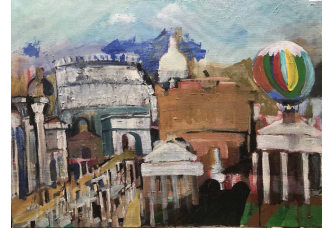

439 David SETFORD (1925-2010) Rome, caprice architectural c. 2000 Huile sur toile 60 x 81 cm

100 / 150 €