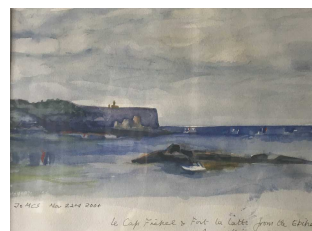

422 David SETFORD (1925-2010) Le cap Fréhel et le fort la Latte from the Ephesus 1990 Aquarelle 33,5 x 43,5 cm

80 / 100 €