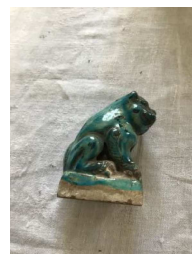

30 / 50 €

631 Flacon en faïence bleue, à décor d'un oiseau branché et fleurs Travail Oriental (Acc)

50 / 60 €

632 Paire de statuettes en faïence bleu, représentant deux chiens assis

30 / 50 €

Lot No**Description**