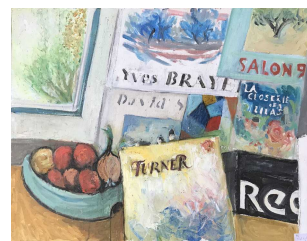

500 David SETFORD (1925-2010) Nature morte aux fruits et aux affiches 1994-2000 Huile sur toile 50 x 65 cm

200 / 300 €