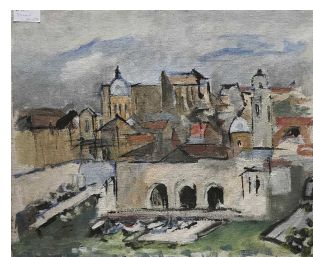

463 David SETFORD (1925-2010) Dubrovnik c. 1986-1990 Huile sur toile 50 x 60,5 cm

100 / 300 €