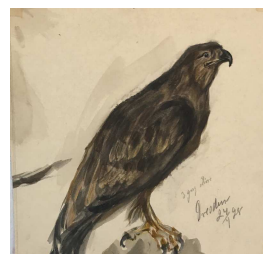

50 / 60 €

351 Lauritz HOWE (1869-1945) Village avec enfant Aquarelle Signé en bas à gauche 13,5x24cm

40 / 60 €

352 Lauritz HOWE (1869-1945) Etude d'aigle Aquarelle Annotée 18,5x18,5cm

80 / 100 €

353 Lauritz HOWE (1869-1945) Paysage de Horsens Fjord Aquarelle Signé et contresigné et daté 1912 au dos 15x18,5