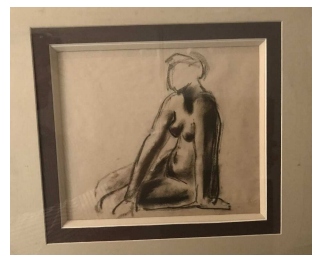

230 Léon Ernest DRIVIER Etude d'une femme nue assise Fusain sur papier 18 x 21 cm
Cadre doré

120 / 150 €