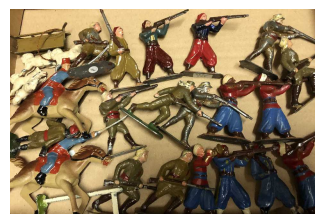

147 Plombs creux GM et divers : Légionnaires au combat – Mousquetaires – Tirailleurs marocains (30 p.).

80 / 100 €