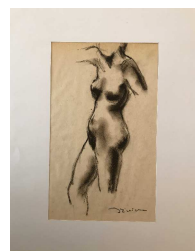

213 Léon Ernest DRIVIER Etude d'une femme de profil Fusain sur papier 23,7 x 14 cm Signé en bas à droite

120 / 150 €