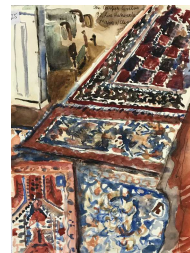

30 / 40 €

537 David SETFORD (1925-2010) Le magasin de tapis, 92 Rue Nationale c. 2005 Aquarelle

40 / 50 €

538 David SETFORD (1925-2010) Audierne 2006 Aquarelle

20 / 30 €

Lot No**Description**

539 David SETFORD (1925-2010) Port vue du bateau c. 1985 Aquarelle