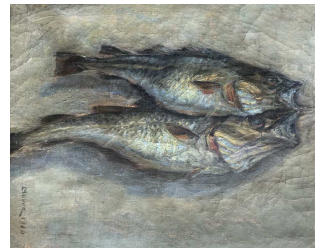

120 / 150 €

266 Lauritz HOWE (1869-1945) Nature morte aux poissons Huile sur toile Signé en bas à droite et daté 1910 53,5x43,5cm

100 / 150 €

267 Lauritz HOWE (1869-1945) Maison Huile sur toile, Signé en bas à droite et daté 98 48x34cm Petits manques