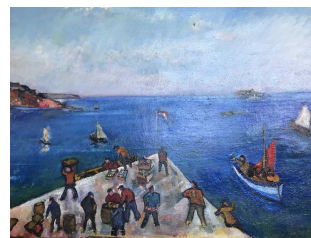

427 David SETFORD (1925-2010) Vue de Rougeray, St. Jacut c. 1995 Huile sur toile 86 x 124 cm

200 / 300 €