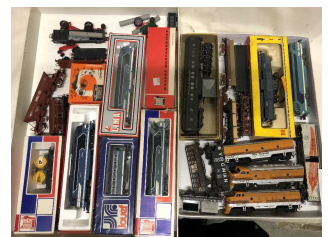

41 ROCO – PIKO – JOUEF – POCHER « HO » : rame BUDD – motrice 131 ETAT avec wagon à essieux – voitures CIWL. 80 / 100 €

42 FLEISCHMANN – ATHEARN – JOUEF « HO » : rame RIO GRANDE – BB 12000 SNCF – BB 67407 SNCF - wagons marchandises – transport de tracteurs.

80 / 100 €