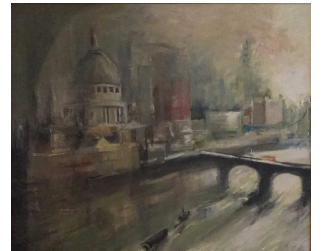

401 David SETFORD (1925-2010) La Tamise, Saint-Paul, a more recent evocation of
London c.2000 Huile sur toile 78,5 x 95 cm

500 / 600 €