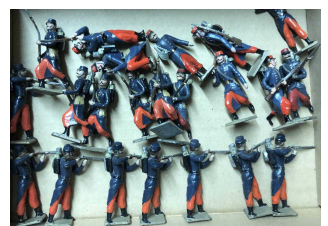

127 CBG 1914 : Fantassins pantalons rouges, au combat – Tireurs debout (+ de 20 p.).

80 / 100 €