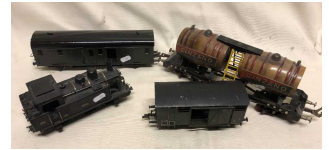

100 / 150 €

78 GEGE : boîte « GRAND PRIX DE VINCENNES » avec 2 sulkys.

120 / 150 €

Lot No**Description**

79 BASSETT LOWKE « O » : coffret comprenant loco-tender « GREAT WESTERN » électrique et 2 voitures voyageurs GWR.

150 / 200 €

80 EUDOBAUD et divers : loco-tender ETAT, électrique 030 – wagon bi-foudre « CINZANO » - 2 wagons couverts à portes latérales (un court – un long).

150 / 200 €

81 Divers « O » : deux loco-tenders anglaises LMS et BRITISH RAILWAYS de type 132, n° 2500 et 42590.

200 / 250 €

82 Divers « O » : loco-tender 031 CD, électrique – locomotive à restaurer en laiton, type 140 A SNCF avec tender à 3 essieux.

100 / 120 €

83 Divers « O » : locomotive 141 R SNCF avec son tender.