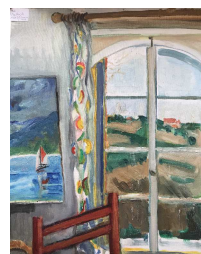

200 / 300 €

428 David SETFORD (1925-2010) Granada? c. 1998 Huile sur toile 51 x 65 cm

150 / 200 €

429 David SETFORD (1925-2010) Fenêtre de Nicole à Corronsac c. 1998 Huile sur toile 46,5 x 38 cm

150 / 200 €