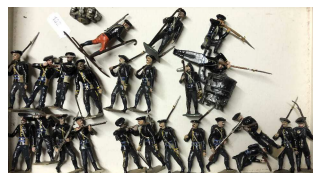

80 / 100 €

130 CBG Terrasses vertes : Infanterie 1914 au défilé (9 p.) Partie de train d'artillerie avec caisson.

60 / 80 €

131 CBG : Artilleurs en manœuvre, dont certains Terrasses vertes (+ de 20 p.).

60 / 80 €

132 CBG Terrasses vertes et beige : Artillerie de montagne en campagne et en manœuvre (25 P.).

60 / 80 €

133 CBG : divers réassortiments de boites, avec Marins – Anglais – motocyclistes – Cuirassiers – Infirmiers et Américains (30 p.).