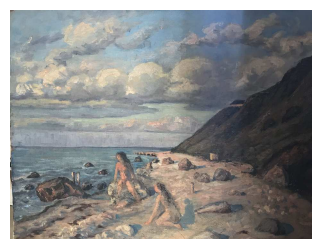

281 Lauritz HOWE (1869-1945) Bord de mer avec personnage Huile sur toile Signé en bas à droite et daté 1918 Contresigné au dos 53,5x69cm

150 / 200 €