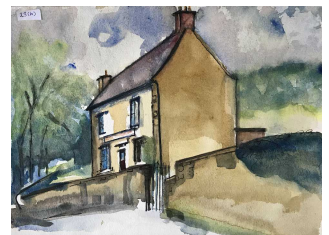

534 David SETFORD (1925-2010) Maison de campagne, Angleterre c.1985 Aquarelle

30 / 40 €