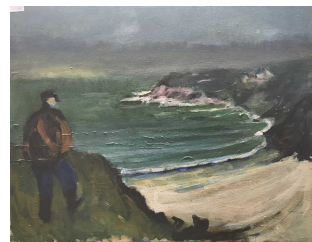

432 David SETFORD (1925-2010) Paysage de mer Breton c. 1988 Huile sur toile 51 x 65 cm

100 / 200 €