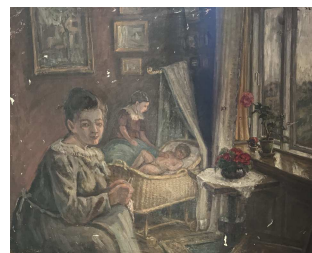

280 Lauritz HOWE (1869-1945) Scène d'intérieur avec personnages Huile sur toile Signé en bas à gauche Accidents 55x57cm

300 / 400 €