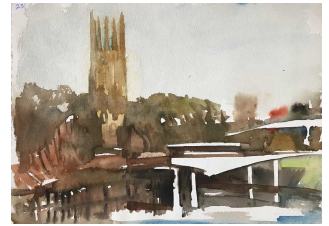

533 David SETFORD (1925-2010) Eglise anglaise c.1985 Aquarelle

30 / 40 €