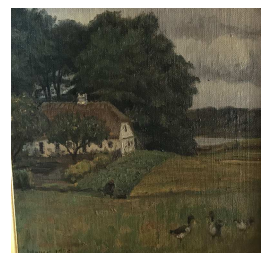

80 / 120 €

236 Lauritz HOWE (1869-1945) Les meules Huile marouflée sur bois SBG, daté 1938
Situé en bas à droite : Ved Vadstraop 23x33cm

100 / 150 €

237 Lauritz HOWE (1869-1945) Les deux filles Huile sur toile Signé en bas à droite et daté 07 28x35cm

200 / 300 €

238 Lauritz HOWE (1869-1945) Paysage aux canards Toile marouflée sur bois SBG et daté 1925 24,5x25,5cm

100 / 150 €

239 Lauritz HOWE (1869-1945) Paysage au pont Huile sur carton Titré au dos et daté 91 ou 92 30x18,5