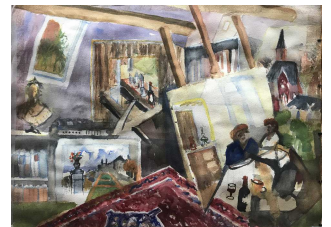

443 David SETFORD (1925-2010) L'atelier du peintre, Noyers (recto) 1990-93 Aquarelle 54 x 70 cm

80 / 100 €