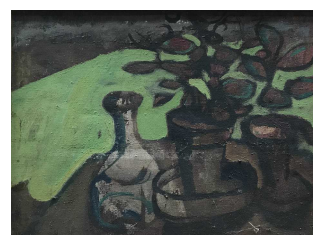

461 David SETFORD (1925-2010) Nature Morte 1980 Huile sur toile 33,5 x 43 cm
Studio Burton School of Art, Juin 1981

80 / 100 €