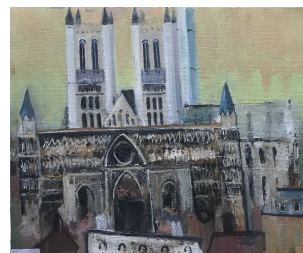

470 David SETFORD (1925-2010) La Cathédrale Lincoln c. 2003 Acrylique sur toile 46 x 55 cm

300 / 400 €