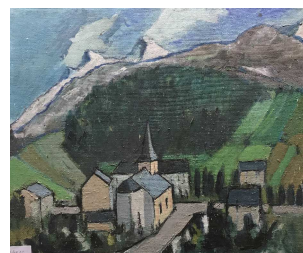

469 David SETFORD (1925-2010) Village dans les Alpes c. 1990-2000 Huile sur toile 51 x 60,5 cm

300 / 400 €