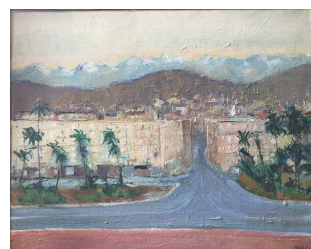

430 David SETFORD (1925-2010) Promenade des Anglais, Nice c. 1998 Huile sur toile 44,5 x 54,5 cm Studio Galerie d'Art, Nice

200 / 300 €

Lot No**Description**

431 David SETFORD (1925-2010) Paysage du Derbyshire c. 1988 Aquarelle 42,5 x 82,5 cm Studio Letchworth Art Gallery