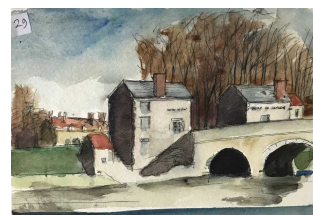

30 / 40 €

540 David SETFORD (1925-2010) Noyers, vue du bassin c. Aquarelle

30 / 40 €

541 David SETFORD (1925-2010) Le pont à Saint-Aignan Aquarelle

30 / 40 €

542 David SETFORD (1925-2010) Le pont à Saint-Aignan i/p