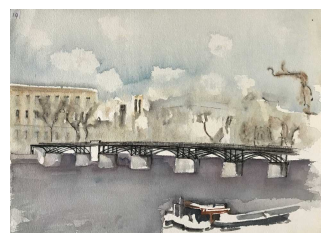

30 / 40 €

Lot No**Description**

525 David SETFORD (1925-2010) Forêt et oliviers 1994 Aquarelle

30 / 40 €

526 David SETFORD (1925-2010) Paysage Toulousain c. 1990 Aquarelle

30 / 40 €

527 David SETFORD (1925-2010) Geraniums 1998 Aquarelle