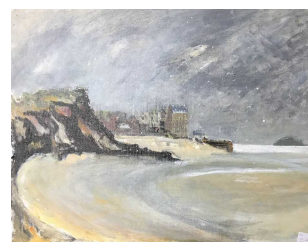

486 David SETFORD (1925-2010) La plage de Saint-Jacut c.1995-2001 Huile sur toile 50 x 65 cm

100 / 200 €