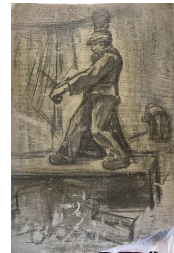

80 / 100 €

321 Lauritz HOWE (1869-1945) Matelot Etude préparatoire sur toile 44x29cm Déchirure

60 / 80 €

322 Lauritz HOWE (1869-1945) Baigneur nu Huile sur toile Signé et situé en bas à droite 21x32,5cm

40 / 60 €