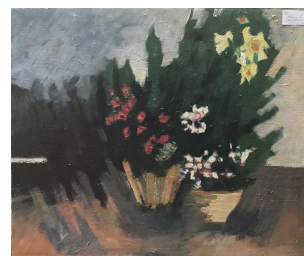

Lot No

Description

459 David SETFORD (1925-2010) Fleurs sur fond sombre et gris c. 2000 Huile sur toile 46 x 55 cm

80 / 100 €