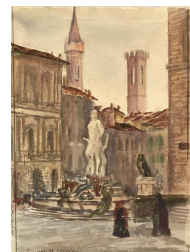

325 Lauritz HOWE (1869-1945) Firenze Aquarelle Signé en bas à gauche situé et daté 99 27x19,5cm

100 / 120 €