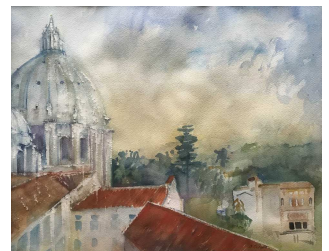

449 David SETFORD (1925-2010) La basilique Saint-Pierre du Vatican c. 1995
Aquarelle 57 x 75 cm

100 / 120 €