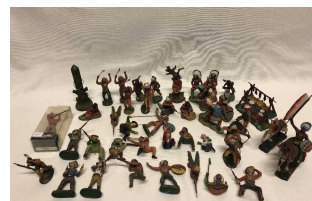

155 ELASTOLIN : fort lot de figurines, Cavaliers et personnages sur le thème du Far West (+ de 60 p.).

150 / 200 €