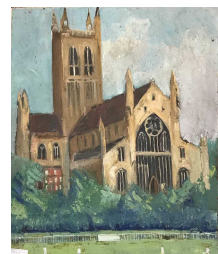

478 David SETFORD (1925-2010) Cathedral and Cricketers c. 2000 Huile sur toile 61,5 x 51 cm

200 / 300 €