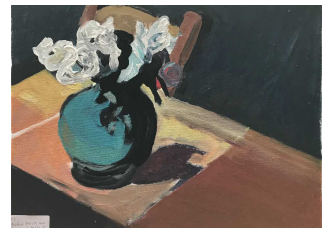

100 / 150 €

475 David SETFORD (1925-2010) Nature Morte aux fleurs avec table et chaise c. 2005 Huile sur toile 30 x 40 cm

100 / 150 €

476 David SETFORD (1925-2010) Nature Morte aux fleurs, table, fenêtre, vase bleu c. 2005 Huile sur toile 55 x 46 cm