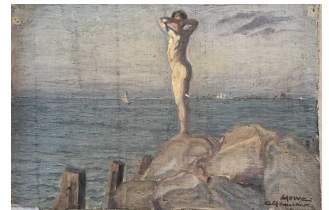

80 / 100 €

321 Lauritz HOWE (1869-1945) Matelot Etude préparatoire sur toile 44x29cm Déchirure

60 / 80 €

322 Lauritz HOWE (1869-1945) Baigneur nu Huile sur toile Signé et situé en bas à droite 21x32,5cm

40 / 60 €