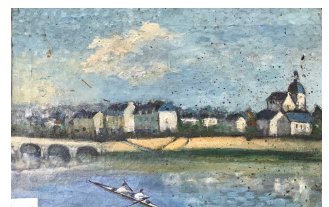

479 David SETFORD (1925-2010) Blois, les rameurs sur la Loire c. 1990 Huile sur toile 40,5 x 61 cm

200 / 300 €