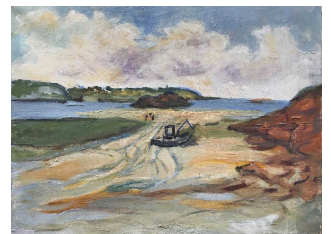

444 David SETFORD (1925-2010) Saint-Colomban à marée basse c. 1998 Huile sur toile 50 x 65 cm

100 / 150 €