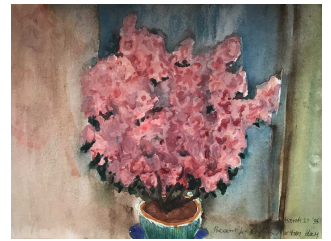

Lot No

Description

452 David SETFORD (1925-2010) Fleurs, 1996 Aquarelle 30 x 40 cm « Cadeau pour la fête des mères anglaise »

30 / 40 €