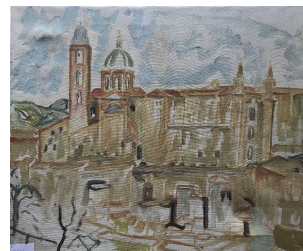

467 David SETFORD (1925-2010) Vue d'Urbain 1973 Huile sur toile 50 x 61 cm

400 / 500 €