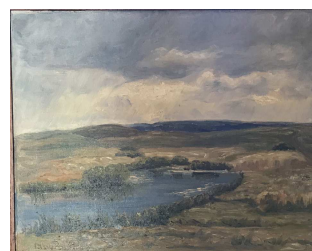

276 Lauritz HOWE (1869-1945) Etang Huile sur toile Signé en bas à gauche et daté 08
Contresigné au dos 1908 25,5x33cm

120 / 150 €