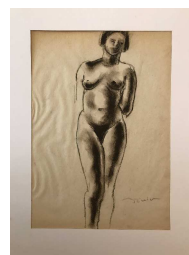

204 Léon Ernest DRIVIER Etude d'une femme nue de face Fusain sur papier 26x18 cm Signé en bas à droite

120 / 150 €