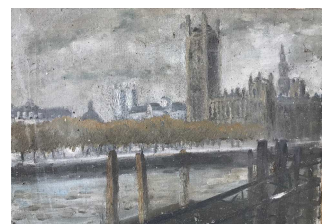

509 David SETFORD (1925-2010) Parlement à Londres, La Tamise c. 1955 Huile sur toile 25,5 x 35,5 cm

200 / 300 €