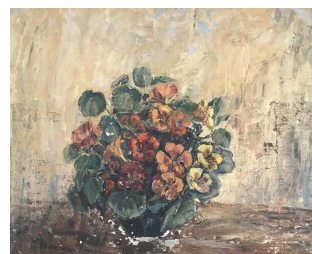

290 Lauritz HOWE (1869-1945) Bouquet de fleurs sur un entablement Huile sur toile, signée en bas à gauche 40x47cm Acc

100 / 120 €