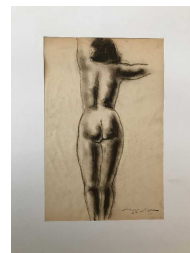

218 Léon Ernest DRIVIER Etude d'une femme nue de dos Fusain sur papier 25,6 x 16,7 cm Signé en bas à droite

120 / 150 €