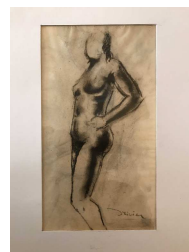

205 Léon Ernest DRIVIER Etude d'une femme nue de profil Fusain sur papier 26,6x14,3 cm Signé en bas à droite

120 / 150 €