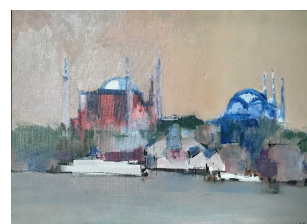

489 David SETFORD (1925-2010) Istanbul, Sainte-Sophie & la mosquée, 1992 Huile sur toile Little house Prévôté St. Aignan, 1992, "Primaver" Art, Vendôme, 1998, Bibliothèque de Noyers, 1998

200 / 300 €