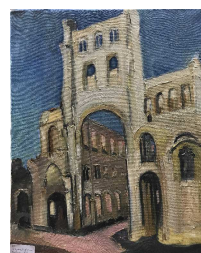

472 David SETFORD (1925-2010) Ruines de l'abbaye de Jumièges 2002 Huile sur toile 51 x 40 cm

200 / 300 €