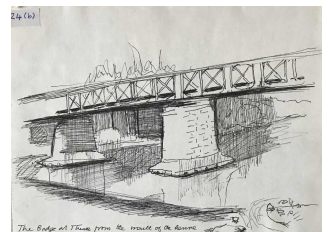

30 / 40 €

537 David SETFORD (1925-2010) Le magasin de tapis, 92 Rue Nationale c. 2005 Aquarelle

40 / 50 €

538 David SETFORD (1925-2010) Audierne 2006 Aquarelle

20 / 30 €

Lot No**Description**

539 David SETFORD (1925-2010) Port vue du bateau c. 1985 Aquarelle