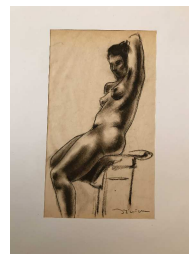

Lot No

Description

221 Léon Ernest DRIVIER Etude d'une femme assise sur une chaise Fusain sur papier 25,8 x 15,1 cm Signé en bas à droite

120 / 150 €