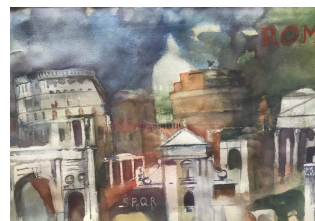

10 / 15 €

564 David SETFORD (1925-2010) Saint-Jacut 1999 Aquarelle

20 / 30 €

565 David SETFORD (1925-2010) Rome (verso), caprice architectural c. 1998
Aquarelle 54 x 70 cm Bibliothèque de Noyers, 1998

40 / 50 €