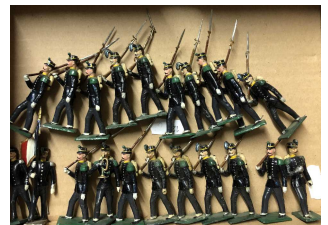

80 / 120 €

122 CBG : Prussiens au combat avec 9 Cavaliers dont Officier à cheval – Lanciers – Fantassins – Tireurs à genoux.

80 / 100 €

123 CBG Terrasses vertes : Artillerie de montagne en manœuvre, avec Artilleurs en campagne et au défilé (+ de 25 p.).

100 / 120 €

124 CBG Terrasses vertes : Fantassins 1914 au défilé avec Porte Drapeau (23 p.).

100 / 120 €

125 CBG 1914 : Fantassins au défilé dont Officier – Porte Drapeau et Trompette (+ de 20 p.).

80 / 120 €

126 CBG : Turcos au combat et au défilé, avec partie de Musique – Officier à pied - Porte Drapeau (+ de 25 p.).

80 / 100 €

127 CBG 1914 : Fantassins pantalons rouges, au combat – Tireurs debout (+ de 20 p.).