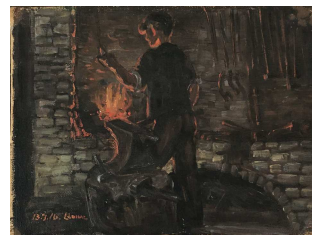

313 Lauritz HOWE (1869-1945) Le forgeron Huile sur toile Signé en bas à gauche et daté 13-7-16 et titré au dos Bugholm Smidie 18x24cm

100 / 120 €