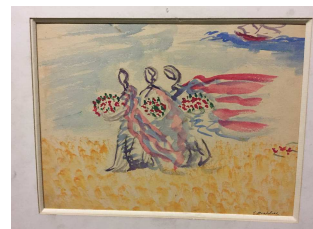

Lot No

Description

65 Isaac MINTCHINE (1900-1941) L'offrande des fleurs Aquarelle sur carton, signee en bas a droite. 23 x 30 cm

120 / 150 €