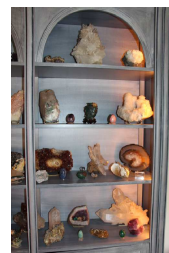

325 1 miniature sur ivoire - Les Amours - signée HERIS

20 / 30 €

329 Importante collection de minéraux et pierres dures dont quartz, améthyste, agate, malachite, jadéite, jaspe, feldspath, Célestine...

1 500 €