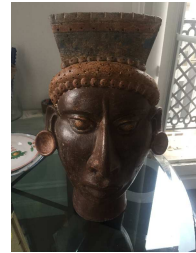

0 Tête terre cuite GIBEN

20 / 30 €