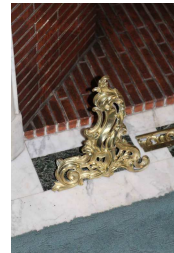

0 Paire de chenets et barre de foyer en bronze doré à décor rocaille. Style Louis XV

120 / 150 €