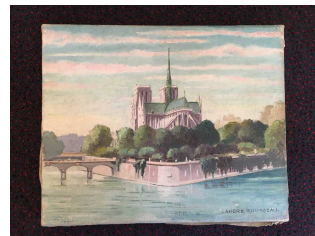

80 / 100 €

**134** GEO FOURNIER  
Composition aux Lillas  
Huile sur toile  
27 x 35 cm

80 / 100 €

**137** Paire de vases balustre en bronze doré à décor d'émaux cloisonnés, à décor polychrome de volutes. Marque au revers. Hauteur : 18 cm