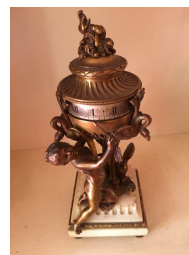

0 Pendule en bronze doré à décor d'une jeune fille base en marbre blanc, fin XIXe

80 / 100 €