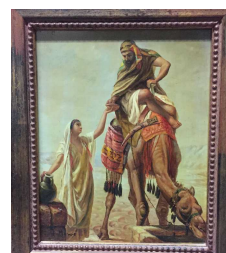

90 J HENE
Le chamelier au puits
Huile sur panneau
Signé en bas à gauche
25x19cm

300 / 400 €