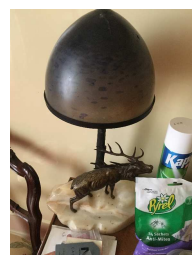

100 / 180 €

0 Un vase en bronze signé NELSON

60 / 80 €

0 Applique à 3 bras de lumière en verre translucide.

60 / 80 €

0 Pied de lampe à décor d'un cerf en bronze sur une base en pierre dure. Abat-jour en pâte de verre. (Accident)

100 / 200 €

0 Petite table de milieu en placage de bois ouvrant à 3 tiroirs en façades, pieds cambrés. Style Louis XV

80 / 100 €

**Lot No****Description**

0 Ménagère en métal argenté comprenant : 12 grands couverts, 12 couteaux, 11 cuillers, pelle à gateaux, louche, couverts de service. Travail de la Maison Saint Hilaire  
On joint un couvert à salade en métal. Travail Italien. 80 / 100 €