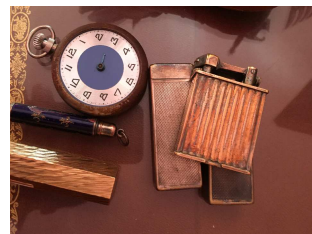

80 / 100 €

0 Vase balustre en porcelaine craquelé, décor polychrome à scène de guerriers, 1900

10 / 20 €

0 Mortier en bronze doré

50 / 80 €

0 Lot en argent comprenant : deux timbales, un service bonbon, une fourchette, on joint trois pics et deux fourchettes en métal argenté

60 / 80 €

0 Dunhill, trois briquets en métal argenté, un briquet en métal doré CELINE

20 / 30 €

0 Boite coffre-fort en métal argenté comprenant : deux bourses, des plaques en métal doré, un lot de monnaie étrangère et des pièces en argent et billets