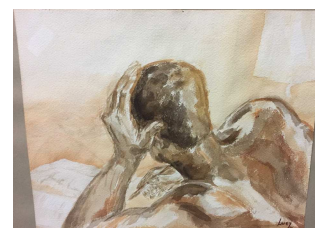

150 / 200 €

131 279 Ecole du XXème siècle Jeune homme nu allongé, 1978 Deux dessins au crayon sur papier signés et datés en bas à droite dans un encadrement double face. 24 x 41cm. Joint : LUEZ(XX). Nu écrivant Aquarelle sur papier signé en bas à droite. 30 x 38 cm.