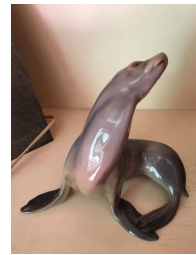

0 Une otarie en porcelaine d'Europe du nord

30 / 50 €