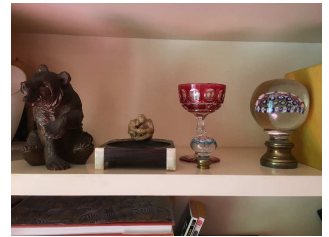

0 Lot comprenant un ours en bois sculpté, un vide poche en placage d'ébène et ivoire, une boule en verre soufflé et un verre en cristal de bohème

30 / 50 €