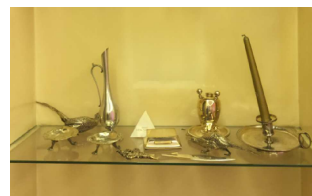

500 / 600 €

0 Plat en métal argenté

10 / 20 €

0 Paire de carafe en cristal à décor en or d'étoile

30 / 50 €

**Lot No****Description**

0 Partie de service à thé café en métal argenté style empire

10 / 20 €

0 Lot en métal argenté comprenant : 2 cendriers, 2 poules, 1 vase et un coupe papier, on joint un bougeoir à main en argent

30 / 50 €

0 E.PAIL, vue de campagne, huile signée en bas à droite

50 / 60 €

0 Lot comprenant deux portes encens en forme d'éléphant, une coupe en faïence du Mont Saint Michel, un petit plat en cuivre, une lampe en métal doré à deux bras de lumière