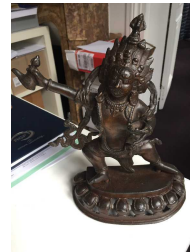

228 C Pot couvert bleu et blanc

228 D Pot couvert à décor de fleurs et feuillages polychrome

**Lot No****Description**

228 I Vase de forme balustre en porcelaine de couleur brune. Socle en bronze à décor Extrême-Orient. XIXe siècle. Hauteur : 31 cm