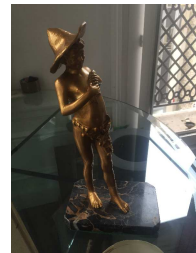

0 Régule pêcheur

15 / 20 €