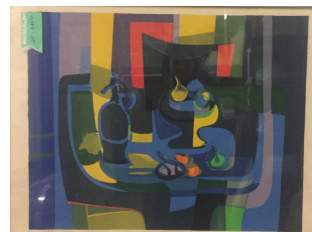

25 Lithographie en noir "Cocker Spaniel"

10 / 15 €

26 Lithographie MOULY

50 / 80 €