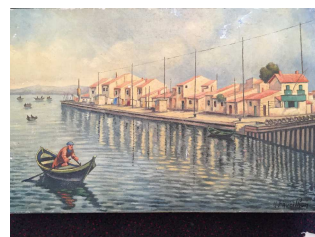

80 / 100 €

**134** GEO FOURNIER  
Composition aux Lillas  
Huile sur toile  
27 x 35 cm

80 / 100 €

**137** Paire de vases balustre en bronze doré à décor d'émaux cloisonnés, à décor polychrome de volutes. Marque au revers. Hauteur : 18 cm

400 / 500 €

**138** H. FAUCILHON  
Maisons au bord de l'eau  
Huile sur toile  
Signée en bas à droite  
27 x 41 cm

80 / 100 €

**139** CHAPMAN, école contemporaine La ferme Huile sur bois signée en bas à gauche et daté 74 31x42cm