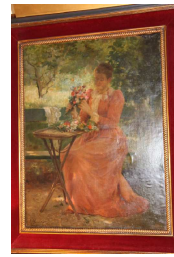

Lot No

Description

141 Emma HERLAND (1856-1947) Femme composant un bouquet de fleurs Huile sur toile signée en bas à gauche 60x55cm

1 200 €