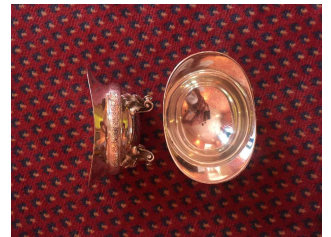

30 / 50 €

0 Paire de dessous de bouteille en argent ajouré et monogrammé.

60 / 80 €

0 Trois ronds de serviette en argent de différents modèles.

50 / 60 €

**Lot No****Description**

0 Monture de carafe en argent, cuillère en argent, coupelles polylobées en argent, petit seau en métal argenté

60 / 80 €

0 CARDEILHAC, plat et coupe en argent à décor de feuillage

200 / 300 €

0 MAYER, paire de coupes sur petits pieds enroulement en argent

150 / 200 €

0 Lot de verrerie dépareillé

10 / 20 €

0 Partie de service de verre en cristal taillé de Baccarat, Model Harcourt. Il comprend trois tailles de verres, pour chaque taille onze pièces

500 / 600 €

0 Plat en métal argenté

10 / 20 €

0 Paire de carafe en cristal à décor en or d'étoile

30 / 50 €

**Lot No****Description**

0 Partie de service à thé café en métal argenté style empire

10 / 20 €

0 Lot en métal argenté comprenant : 2 cendriers, 2 poules, 1 vase et un coupe papier, on joint un bougeoir à main en argent

30 / 50 €

0 E.PAIL, vue de campagne, huile signée en bas à droite

50 / 60 €

0 Lot comprenant deux portes encens en forme d'éléphant, une coupe en faïence du Mont Saint Michel, un petit plat en cuivre, une lampe en métal doré à deux bras de lumière