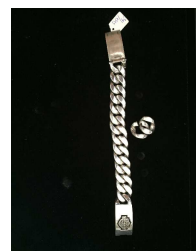

154 Importante gourmette en argent (925), boucle Harley Davidson. Pb: 163.3 grs

500 / 600 €