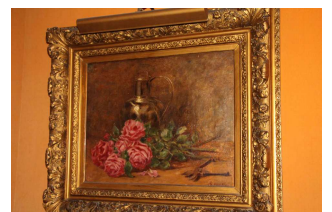

0 Miroir en bois doré à décor rocaille Style Louis XV

100 / 150 €

0 D'après Emile BRUCHON (act. 1880-1910) Gloire au travail Sujet en régule signé sur la terrasse. Haut. : 48cm

80 / 120 €

0 Ecole du XIXème siècle La baigneuse Sculpture en marbre Haut : 58cm Accident

300 / 400 €

0 Tapis d'Orient galerie en laine à décor de trois médaillons géométriques et bordures rouges et bleues. Usures

100 / 120 €

0 Sophus Théobald LEVINSEN (1869-1943) Nature morte au pichet et bouquet de roses. Huile sur toile signé en bas à droite 47x60cm

600 / 800 €

0 Mobilier de salle à manger en loupe de noyer à pieds cambrés à enroulement de feuillage terminés par des pieds griffes enserrant des boules. Comprendant : - Enfilade à quatre portes et quatre tiroirs. - Table rectangulaire à allonges. - 8 chaises à dossier ajouré à enroulement. - Médaillier à deux portes vitrées. Style anglais.

400 / 500 €

**Lot No****Description**

0 Table roulante en bois de placage et galerie de laiton, piétement à double balustre à étranglement. Style anglais.

50 / 60 €

0 Grand lustre en bronze doré à seize bras de lumières à décor feuillagé et mascarons. XIXème siècle Monté à l'électricité