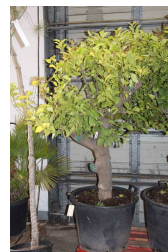

MAGNIN WEDRY

Société de ventes volontaires | N° d'agrément 2002-257

---

Vente du Samedi 09 Avril 2016 à 14:00

*Vente Végétaux*

**Lot No****Description**

1 Citronnier 40/50

180 / 200 € \*