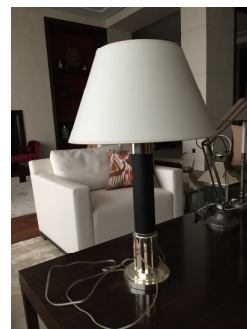

Table hauteur : 75 cm – Chaise hauteur : 82 cm

2 000 / 3 000 €

TRAVAIL MODERNE

Console à structure en métal chromé, piètement en « X », plateau en verre blanc transparent.

Haut. 74 cm – Plateau : 150 x 40 cm

OLIVIER DOUTREBENTE

Commissaire-priseur judiciaire

RALPH LAUREN

Lampe en acier à fût cylindrique à base crantée reposant sur une base circulaire.

Haut. 75 cm

200 / 300 €

TRAVAIL MODERNE

Guéridon circulaire laqué noir, fût piriforme reposant sur une base carrée.

Haut. 71 cm

100 / 150 €

TRAVAIL MODERNE

Porte-manteau en bois thermoformé à motif de pince à linge.

Haut. 190 cm

40/50 €

TRAVAIL MODERNE

Deux photophores en métal peint en noir.