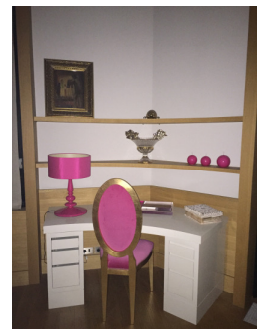

OLIVIER DOUTREBENTE

Commissaire-priseur judiciaire