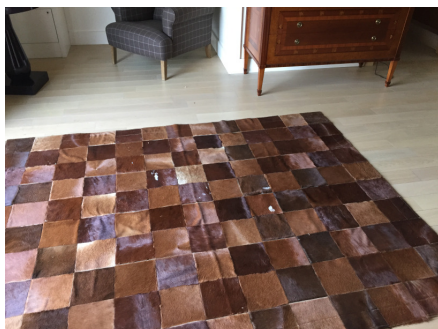

OLIVIER DOUTREBENTE

Commissaire-priseur judiciaire