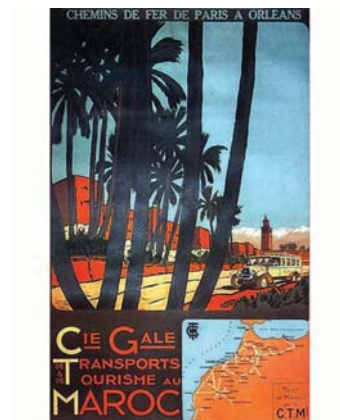

1340 COMMARMOND PIERRE L'Algérie Le Maroc par Port Vendres Compagnie de Navigation Mixte vers 1930
100x 62 cm 1200/2400€

1341 GAYRAUD M. Royal Air Maroc vers 1970
98x 63 cm 300/600€

1342 JOSSO CAMILLE PAUL Sté Gle de Transport Touristique au Maroc 1929
100 x 63,5 cm 1500/3000€