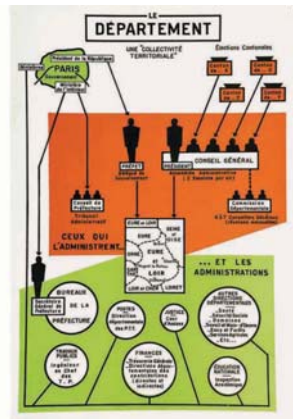

1509 BOMBLED C. Costumes Provinciaux 1910 44x62 cm 350/700€

1508 Le Département - Une Collectivité Territoriale explication détaillée de sa fonction vers 1950 61x43 cm 600/1200€