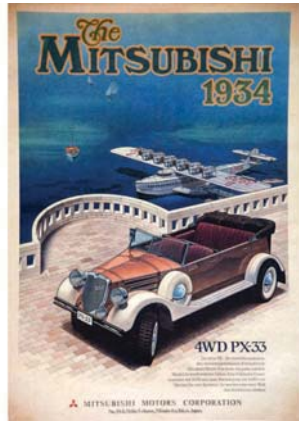

1496 Hydravion Mitsubishi - Très rare 1934 72x52 cm 1500/3000€