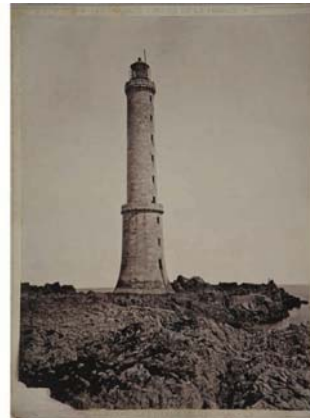

1597 DUCLOS JULES Phare des Heaux de Bréhat Photo Argentique de Jules Duclos vers 1900
34x25,5 cm 350/700€