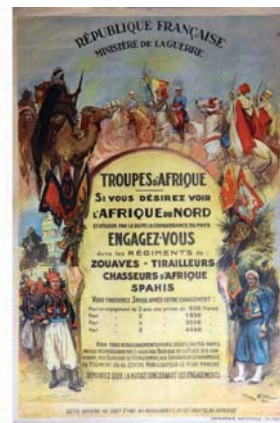

183 SCOTT GEORGES Troupes D'Afrique 1927
119x79 cm 400/800€