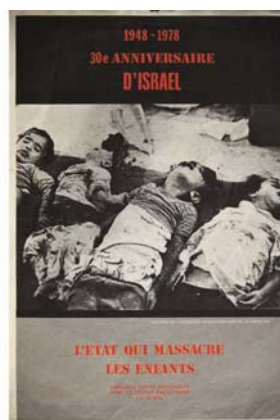

1377 L'Etat qui massacre les Enfants victimes de l'agression israélienne contre le Liban sud 1978
44x30 cm 450/900€