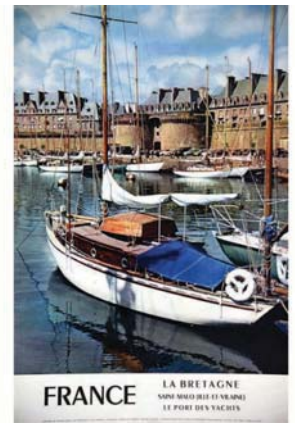

1630 PHILIPPOT Saint Malo Le Ports des Yachts 1959 60x40 cm 700/1400€