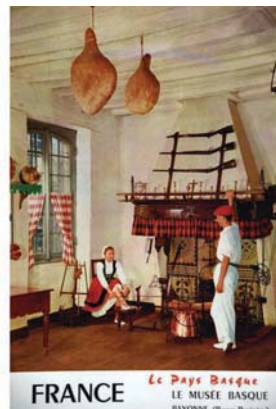

1757 MYRBACH Basque vers 1920
41x29 cm 300/600€