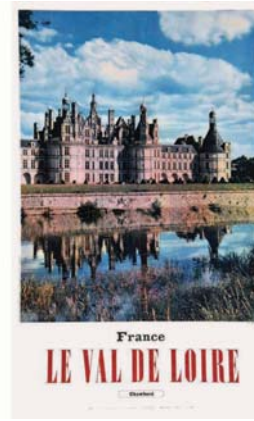

1669 MOLINARD Chambord Val de Loire vers 1950
99x62cm 450/900€