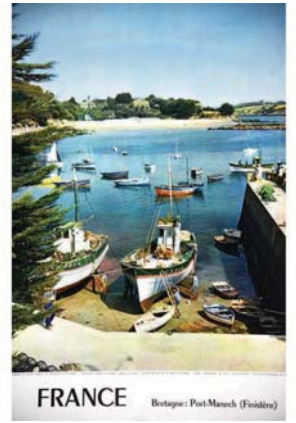

1607 DUCLOS JULES Phare de Portzic Brest Photo Argentique de Jules Duclos vers 1900
25,5x35,5 cm 350/700€

1610 GUILLAUME E. La Bretagne vers 1950
48x64 cm 300/600€

1612 MACHATSCHKEK PHILIPPE Port Manech 1960
60x40 cm 450/900€