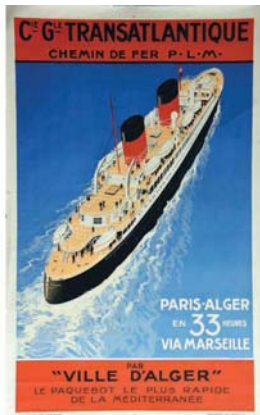

1092 THOMAS STEVEN Neptune sail signée par Steve Thomas Voyage dans l'espace imaginé par Steve Thomas vers 2000 92x61,5 cm 350/700€

1094 HOOK SANDY Ville d'Alger - Paris - Alger en 33 heures vers 1930 101,5x63,5 cm 400/800€