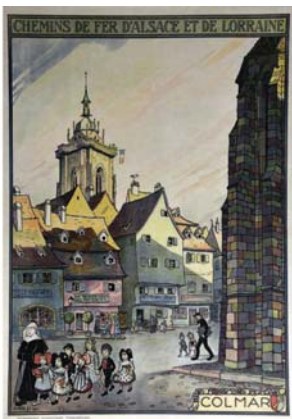

1788 **HANSI** Colmar Chemins de Fer D'Alsace et de Lorraine 1921
104x74 cm 2500/5000€