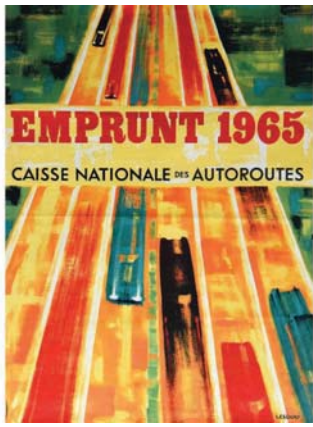

1517 CAUSSARD GEORGES Tahiti - Photo Originale Argentique Signée du tampon au dos Georges Caussard Tahiti vers 1950 vers 1950
51x60 cm 450/900€

1515 LESOURT F. Emprunt 1965 Caisse Nationale des Autoroutes 1965
77x58 cm 350/700€