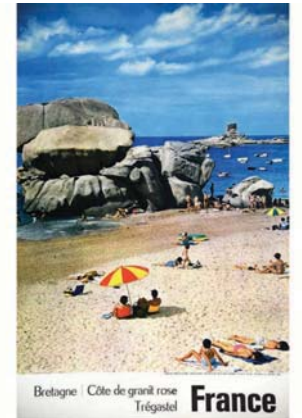

1598 JACK Trégastel Les Côtes de Granit Rose 1964
60x40 cm 450/900€