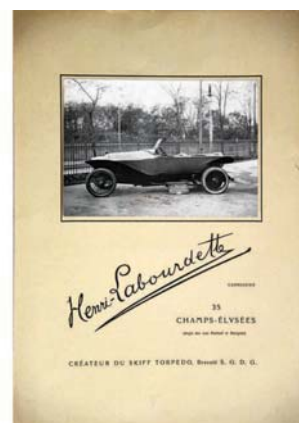

987 Le Mans 24 heures de l'endurance juin 25 26
ACO 1960 Le Mans (Sarthe)
58x33 cm 800/1600€

988 Henri Labourdette Carrossier Créateur du
Skiff Torpedo vers 1920 35 Champs Elysées Paris
44,5x31,5 cm 800/1600€