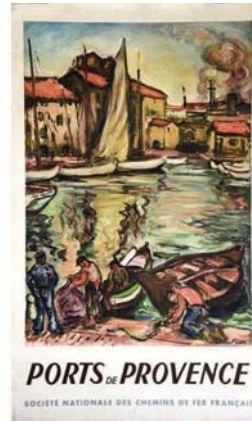

1575 FRIESZ OTHON Ports de Provence 1949 100x62 cm 350/700€