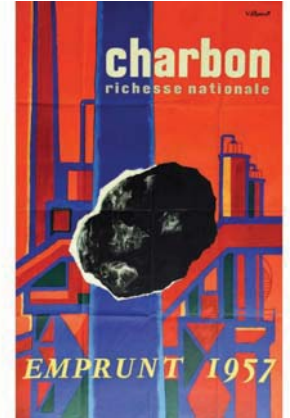

324 VILLEMOT BERNARD Charbon Richesse Nationale Emprunt 1957
119,77 cm 1000/2000€