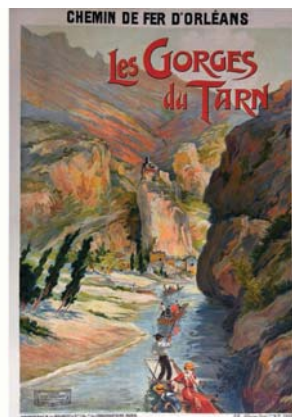

1570 MORENO Gorges du Tarn 1902 105x73 cm 2000/4000€