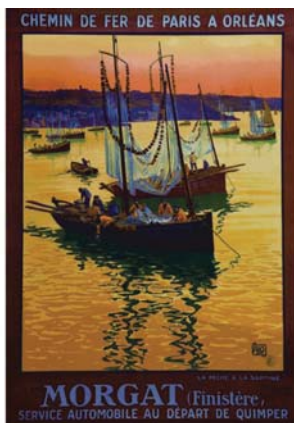

1604 ALO Morgat - La Pêche à la Sardine 1928
105x75 cm 1000/2000€

1605 CAILLOTIN CHRISTIANE Bretonnes allant au Pardon - huile sur Carton vers 1930
59x81 cm 700/1400€

1606 DUCLOS JULES Phare du Stiff Ouessan Photo Argentique de Jules Duclos vers 1900
25,5x35,5 cm 350/700€