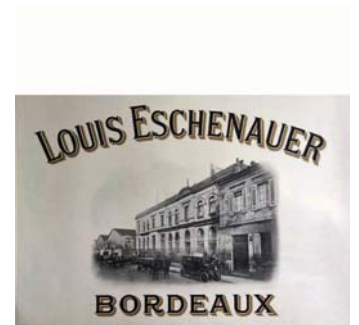

2236 GUILLAUME ALBERT Rêverie sur Ours Blanc estampe signée Albert Guillaume vers 1900 51x40 cm 250/500€

2237 MEYER H. La Culture du Tabac - Le Petit Journal vers 1900 62x90 cm 800/1600€

2238 Louis Eschenauer vers 1900 57,5x77 cm 400/800€