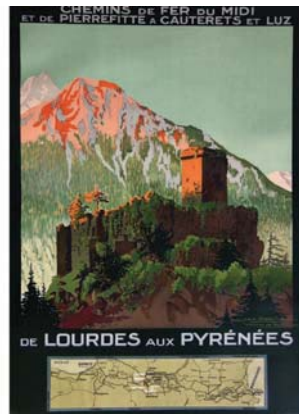

1766 YVON Biarritz La Côte Basque 1956
60x40 cm 800/1600€

1767 Lourdes Centenaire du Dogme de L'immaculée Conception 1954
78x59 cm 450/900€

1768 BERTHOMME Lourdes SNCF 1951
98x62 cm 1000/2000€

1770 DORIVAL GEO Château de Beaucens Chemin de Fer du Midi Pierrefitte à Cauterets et Luz vers 1920
104x74 cm 3500/7000€