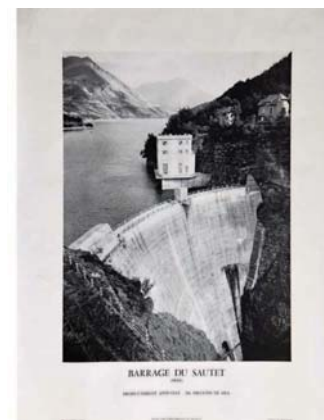

1658 PHOTO : H. BARANGER Isère Barrage du Sautet P.A : 206 Million KWH edf vers 1950
64x48 cm 350/700€