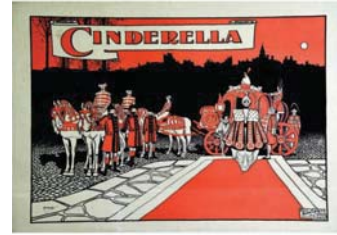

1227 Schweppes (Paris) Soda water Ginger Ale Indian Tonic Lemonade Ginger Beer vers 1930
19x18 cm 350/700€

1228 CONSTANT - DUVAL Château de Winsor Paris Londres & la Côte Sud de L'Angleterre par Dieppe New Haven 1913
104x72 cm 2000/4000€