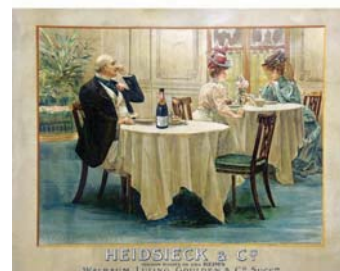

2163 Grand Idéal Champagne vers 1900 Epernay (Marne) 37x26 cm 450/900€

2166 Champagne A. Doneux pour être gai et heureux buvez vers 1920 Reims (Marne) 45x36 cm 600/1200€

2168 Champagne Auger Godinot vers 1900 Reims (Marne) 56x76 cm 600/1200€