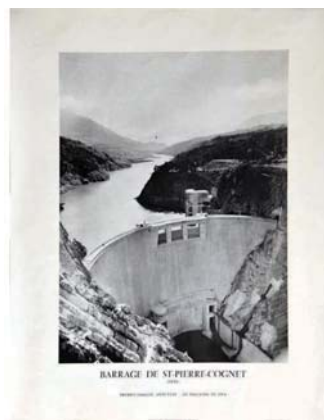

1657 PHOTO : H. BARANGER Isère - Barrage de St Pierre Cognet - PA : 230 Million de KWH vers 1950
64x48 cm 350/700€