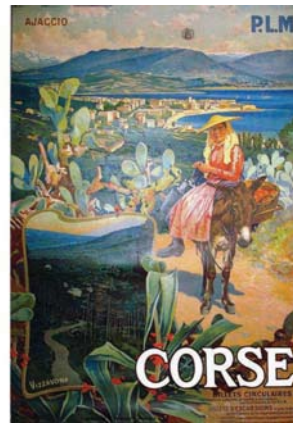

1587 PEAN RENE Ile de Ré - L'âne en culotte vers 1920 104x74 cm 5000/10000€

1589 CHAMPSEIX E. PAUL Marèges PO Midi Correz 1936 100x62 cm 1500/3000€

1590 Piana Golfe de Porto 1937
38x80 cm 600/1200€

1591 Piana Couple devant le Golfe de Porto vers 1930
38x80 cm 600/1200€