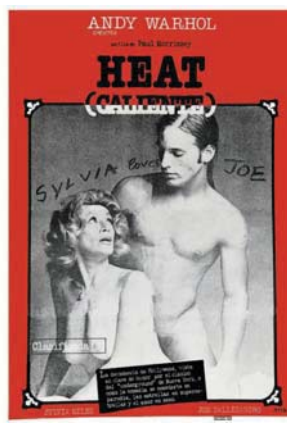

655 WARHOL ANDY Heat Film de Paul Morrissey Andy Warhol 1980
100 x 70 cm 700/1400€