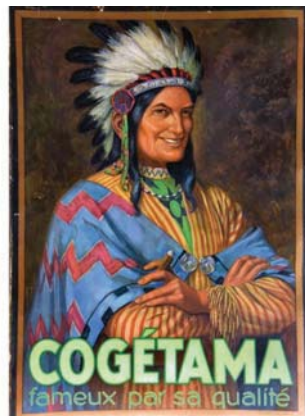

2232 Cogétama fameux par sa qualité vers 1930 70x50 cm 800/1600€