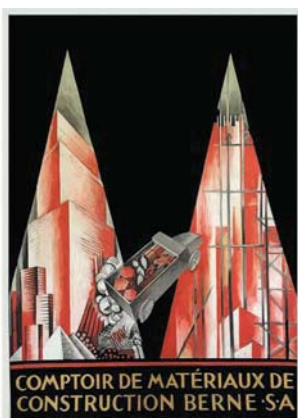

817 MORACH OTTO Comptoir de Matériaux 1921
128x91,5 cm 3500/7000€