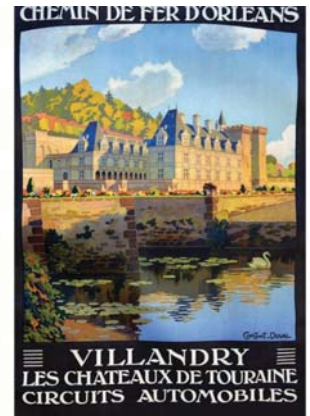

1634 CONSTANT - DUVAL Château de Villandry 1923 102x73 cm 200/400€