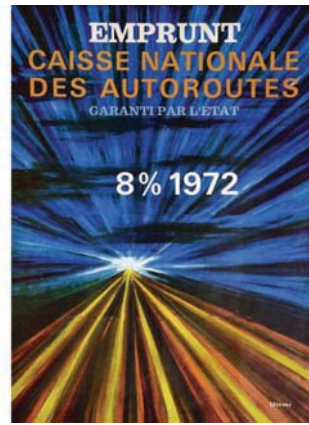

1019 WOOTTON FRANK Aston Martin DB 2/4 MKIII 1958 22x28 cm 350/700€

1023 **LESOURT F.** Emprunt Caisse Nationale des Autoroutes Emprunt 1972 Garanti par L'Etat 1972
77,5x58 cm 350/700€