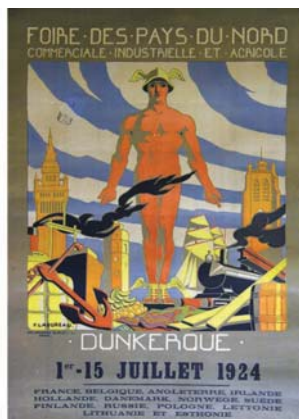

1722 BOUCHER LUCIEN Sartel Fillatures Les techniciens du Fil à Coudre moderne vers 1950 Wattrelos (Nord)
77x58 cm 300/600€

1723 DUCLOS JULES Phare de Dunkerque Photo Argentique de Jules Duclos vers 1900
35x23,5 cm 250/500€