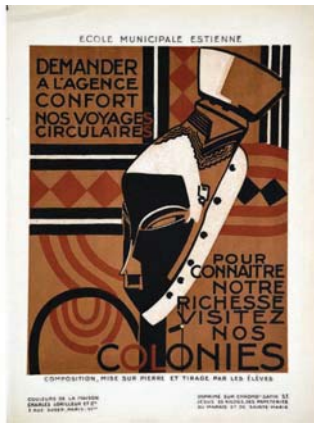

1313 FIVET MAURICE Niger - Pêcheurs au bord d'une rivière au Niger - Hsp signée Maurice Fivet 1945
38x55 cm 1500/3000€

1312 Elèves de l'Ecole Municipale Estienne Pour connaître notre Richesse, visitez nos Colonies vers 1930
31,5x23,5 cm 600/1200€