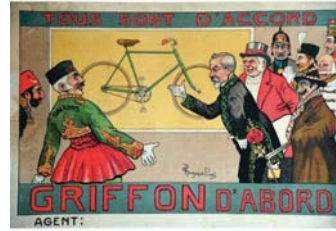

1058 Journée Nationale de la Bicyclette 14 avril Gouache 1935
47x40 cm 600/1200€

1059 Cycles Beyl - Alfred Bérily vainqueur depuis 20 ans sur tous les vélodromes d'Europe et d'Amérique. vers 1900
69x43 cm 800/1600€