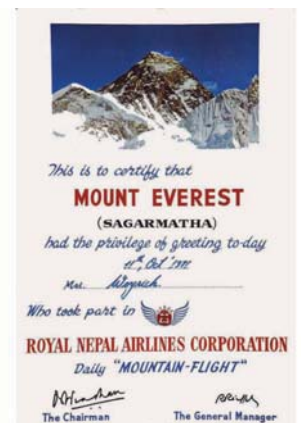

1097 RUMMEL RICHARD France French Line CGT au voyage inaugural arrivant sur New York 1912 67x105 cm 3500/7000€

1101 Mont Everest Sagarmatha Daily Mountain Flight Royal Népal Airlines Corp 1971 48,5x33,5 cm 450/900€