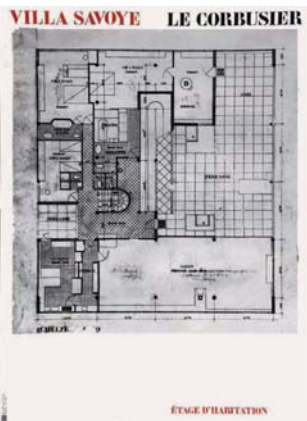

791 Villa Savoye Le Corbusier N° 5 1984 Poissy (Yvelines)
79x59 cm 400/800€