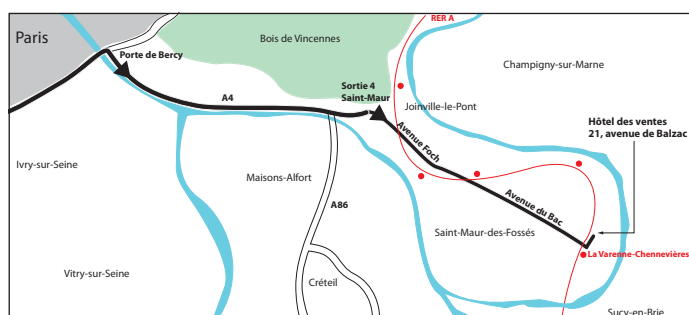

La Maison de Ventes Lombrail - Teucquam
et
Le cabinet de l'expert Claude Maratier

vous invitent à une dégustation autour d'un buffet
le vendredi 14 octobre à partir de 12 h 45
en l'Hôtel des ventes de La Varenne-Saint-Hilaire

Le présent catalogue ne donnant des éléments d'état que pour quelques lots, les indications concernant le niveau et l'état des bouteilles des autres lots seront données au moment de l'exposition et de la vente ou sont disponibles auprès du bureau de notre expert, M. Claude Maratier.

Des étiquettes sales, tachées, légèrement détériorées ne justifieront en aucun cas une annonce spécifique et ne pourront être considérées comme un motif de remboursement ; seuls les niveaux non conformes (en dessous du niveau légèrement bas), l'absence de millésime, de nom du château ou du domaine, de capsule ou d'étiquette seront annoncés à la vente. Les lots sont réputés être vendus sans conditionnement d'origine et dans le cas où celui-ci existe, aucune réclamation ne pourra être faite quant à l'état de ce dernier par l'adjudicataire.

Des photographies des bouteilles seront visibles sur notre site internet : www.lombrail-teucquam.com, à partir du jeudi 13 octobre 2016.

ACCÈS À L'HÔTEL DES VENTES DE LA VARENNE SAINT-HILAIRE

De Paris en voiture :

Prendre à la porte de BERCY l'autoroute A4 en direction de NANCY ; faire environ 7 km et prendre la bretelle de sortie n° 4 SAINT-MAUR ; suivre la direction de SAINT-MAUR CENTRE (Mairie), traverser la ville par l'avenue FOCH et l'avenue du BAC ; dans l'avenue du BAC (au niveau du n° 75), après être passé sous le pont du RER, prendre la deuxième à gauche, avenue de BALZAC, où se trouve l'Hôtel des Ventes au numéro 21.

En RER :

Prendre la ligne A et descendre à la station LA VARENNE-CHENNEVIÈRES ; à la sortie de la station, prendre l'avenue principale (avenue du BAC) et tourner dans la première rue à gauche, Avenue de BALZAC, l'Hôtel des Ventes est à 200 mètres au numéro 21.