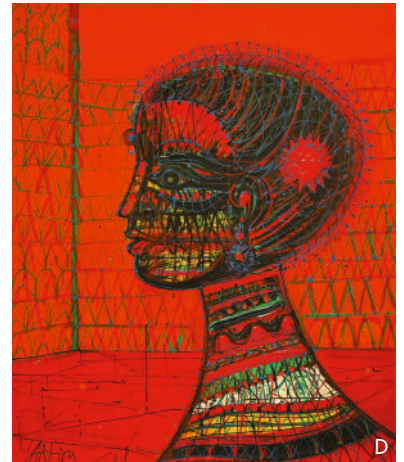

ART CONTEMPORAIN

Expert : Damien VOUTAY

1. **A.** Salvador DALÍ (1904-1989) *Rhinocéros habillé en dentelles*, 1981. Épreuve en bronze à patine vert antique, squelette d'oursin en bronze doré, signée, justifiée 170/499.VF., et portant le cachet du fondeur Valsuani dessous. Le groupe posé sur un socle de pierre noire (non fixé).
2. **B.** Gabriel LAURIN D'AIX (1901-1973) *Printemps*, 1952. Huile sur toile, signée, titrée et datée en bas à gauche, titré et dédié au dos.
3. **C.** Jean COMMÈRE (1920-1986) *Le Laboratoire pharmaceutique*, 1969. Huile sur toile, signée et datée en bas à gauche et titrée au dos.
4. **D.** Jean CARZOU (1907-2000) *L'idole*, 1968. Huile sur toile, signée et datée en bas à gauche, titrée au dos.