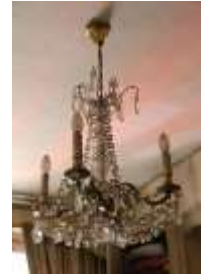

1. 308 Lustre en bronze et cristal à quatre lumières et pampilles
   H : 85 cm
   60/80 €