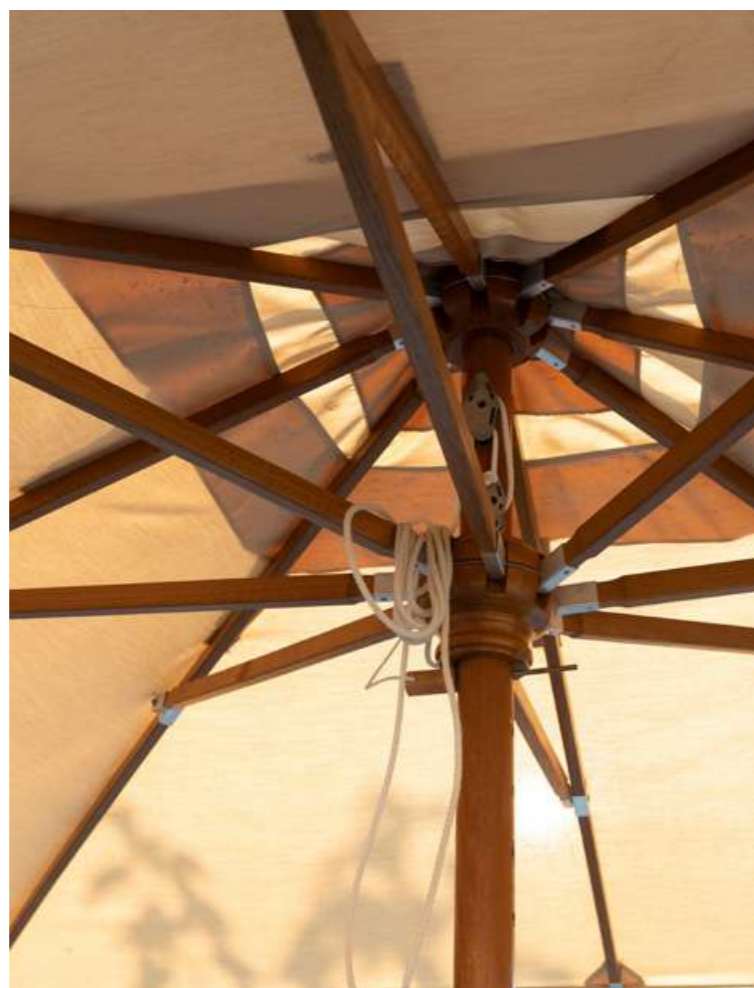

154

EN PROVENANCE DE L'IMPERIAL GAROUE -
CHAMBRE 35

Un parasol rectangulaire, toile blanche.

H : 240cm - L : 207cm - 146cm

160 €

80 €