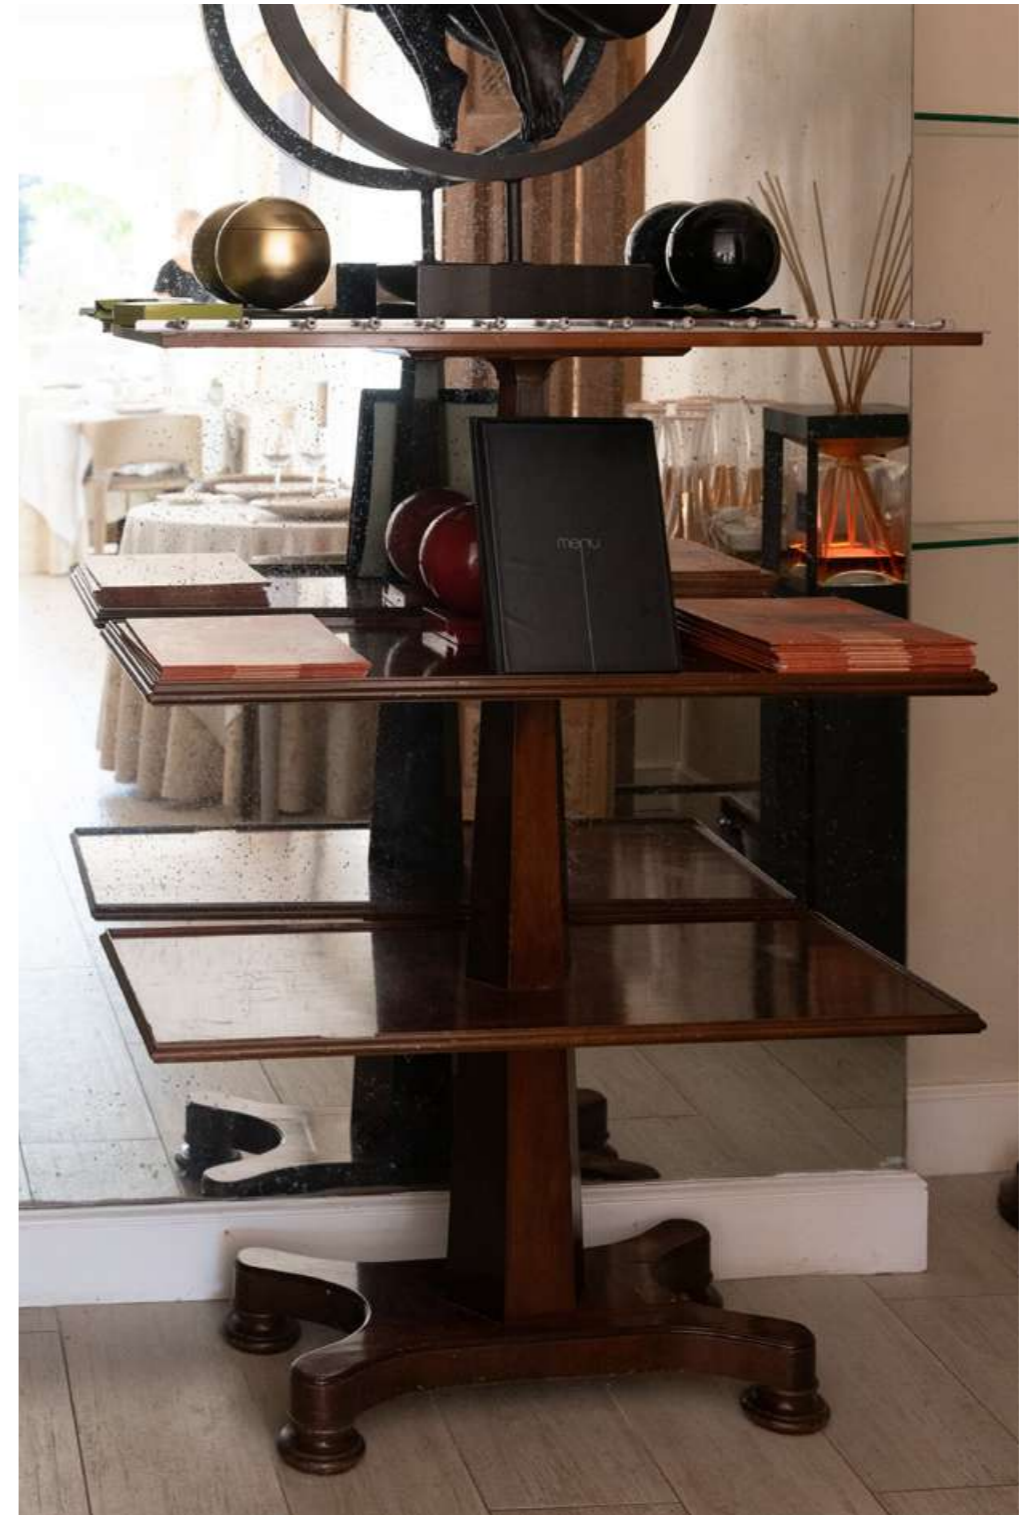

100 €

200 €

110

EN PROVENANCE DE L'IMPERIAL GAROUE - RESTAURANT GASTRONOMIQUE

École Contemporaine.
Homme dans un cercle, en résine à patine noire, dans un cerclage de tôle peinte en noir.
Reposant sur un socle rectangulaire noir.

H : 78cm - L : 60cm

200 €

400 €

111

EN PROVENANCE DE L'IMPERIAL GAROUE - RESTAURANT GASTRONOMIQUE

Important meuble de présentation en bois naturel et bois de placage, à trois plateaux, reposant sur quatre pieds.