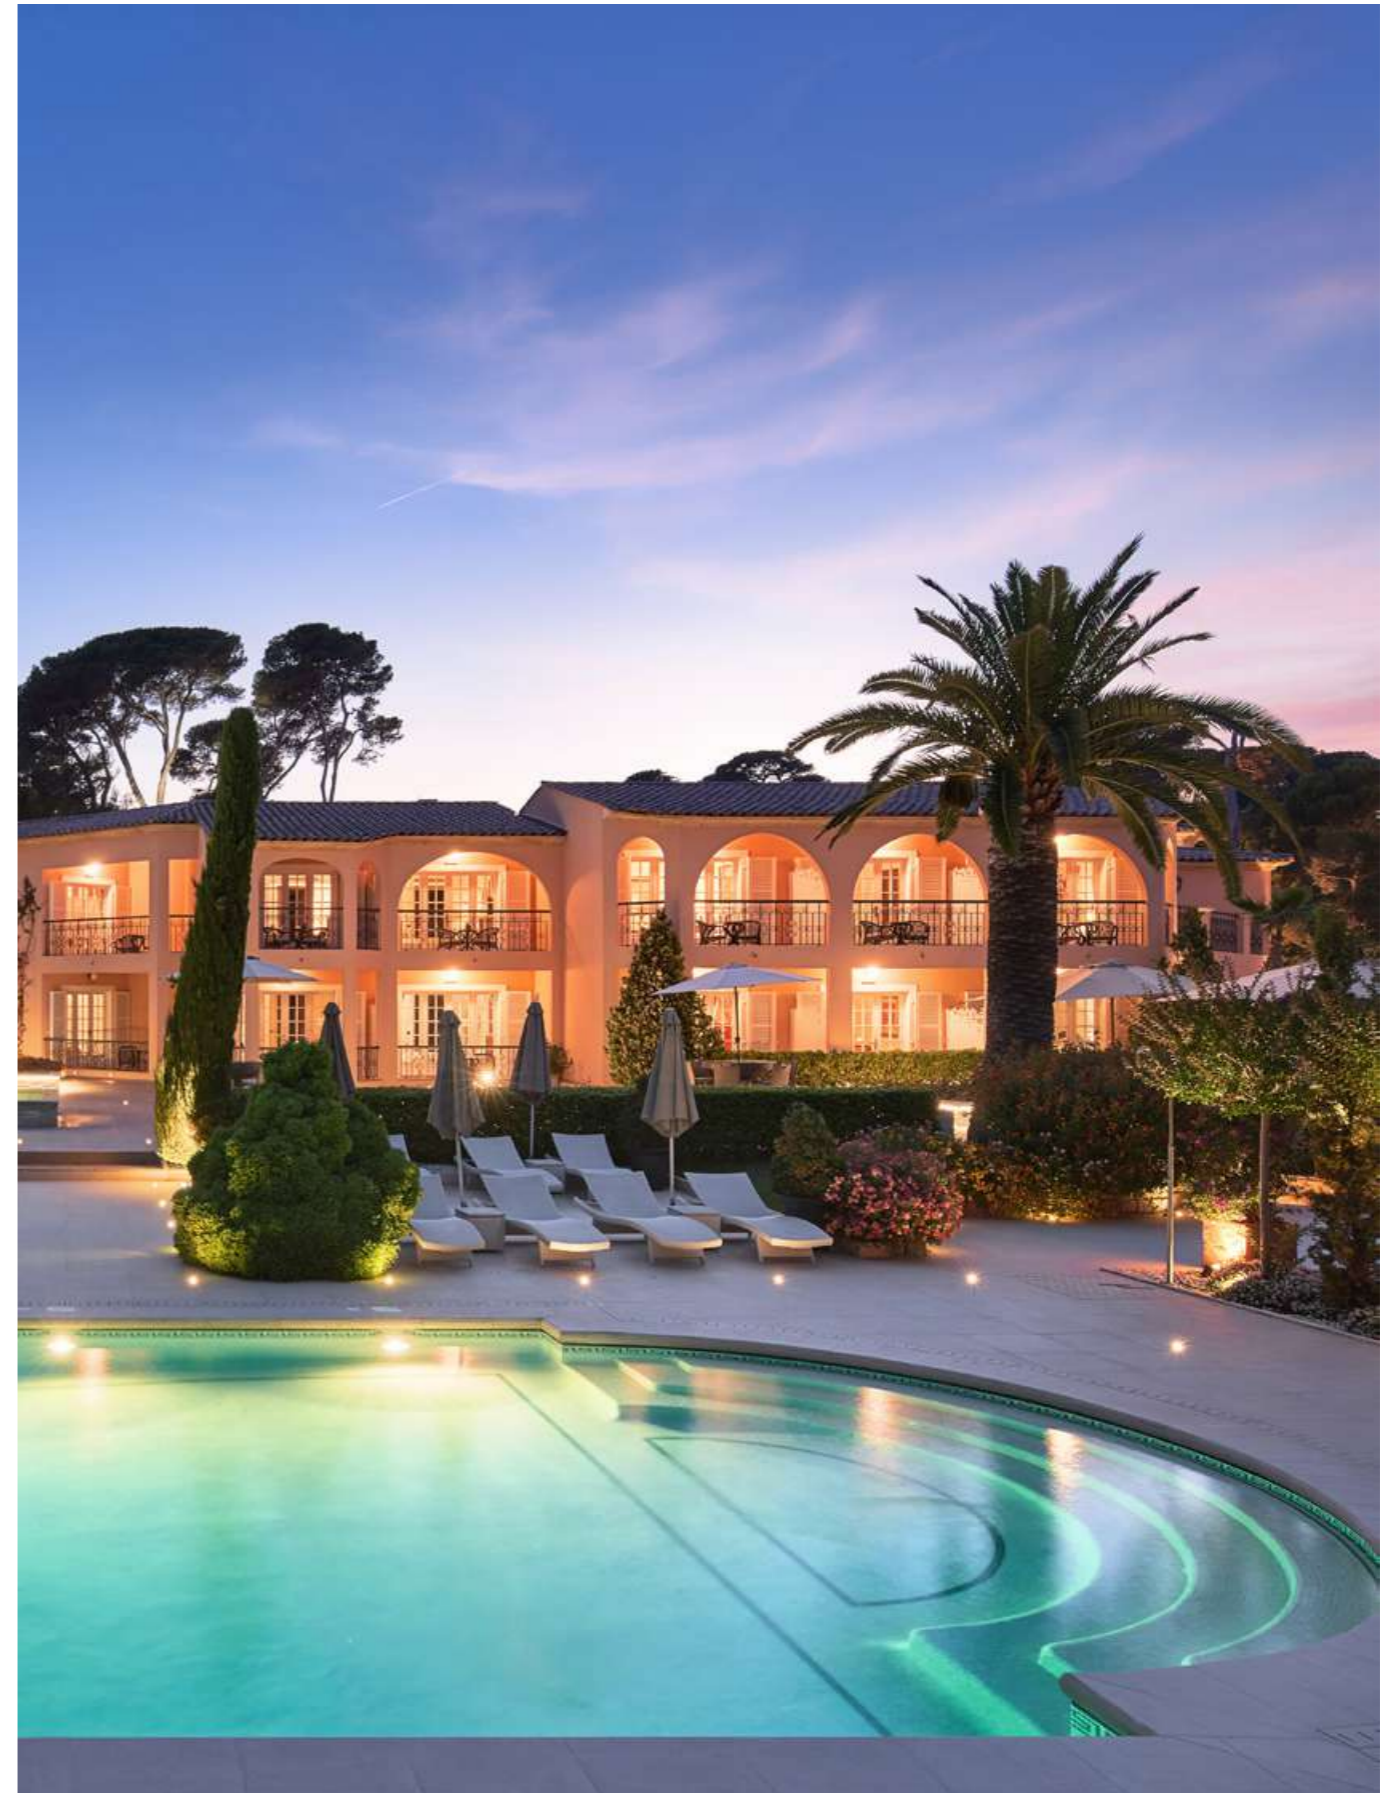

164

EN PROVENANCE DE L'IMPERIAL GAROUE - SALLE DE PETIT DÉJEUNER

Lot de trois tables de forme polylobée, en composition effet bois, plateau de verre, piètement tronconique à rainures - grand modèle.

H : 76cm - D : 122cm x 110cm

100 €

200 €