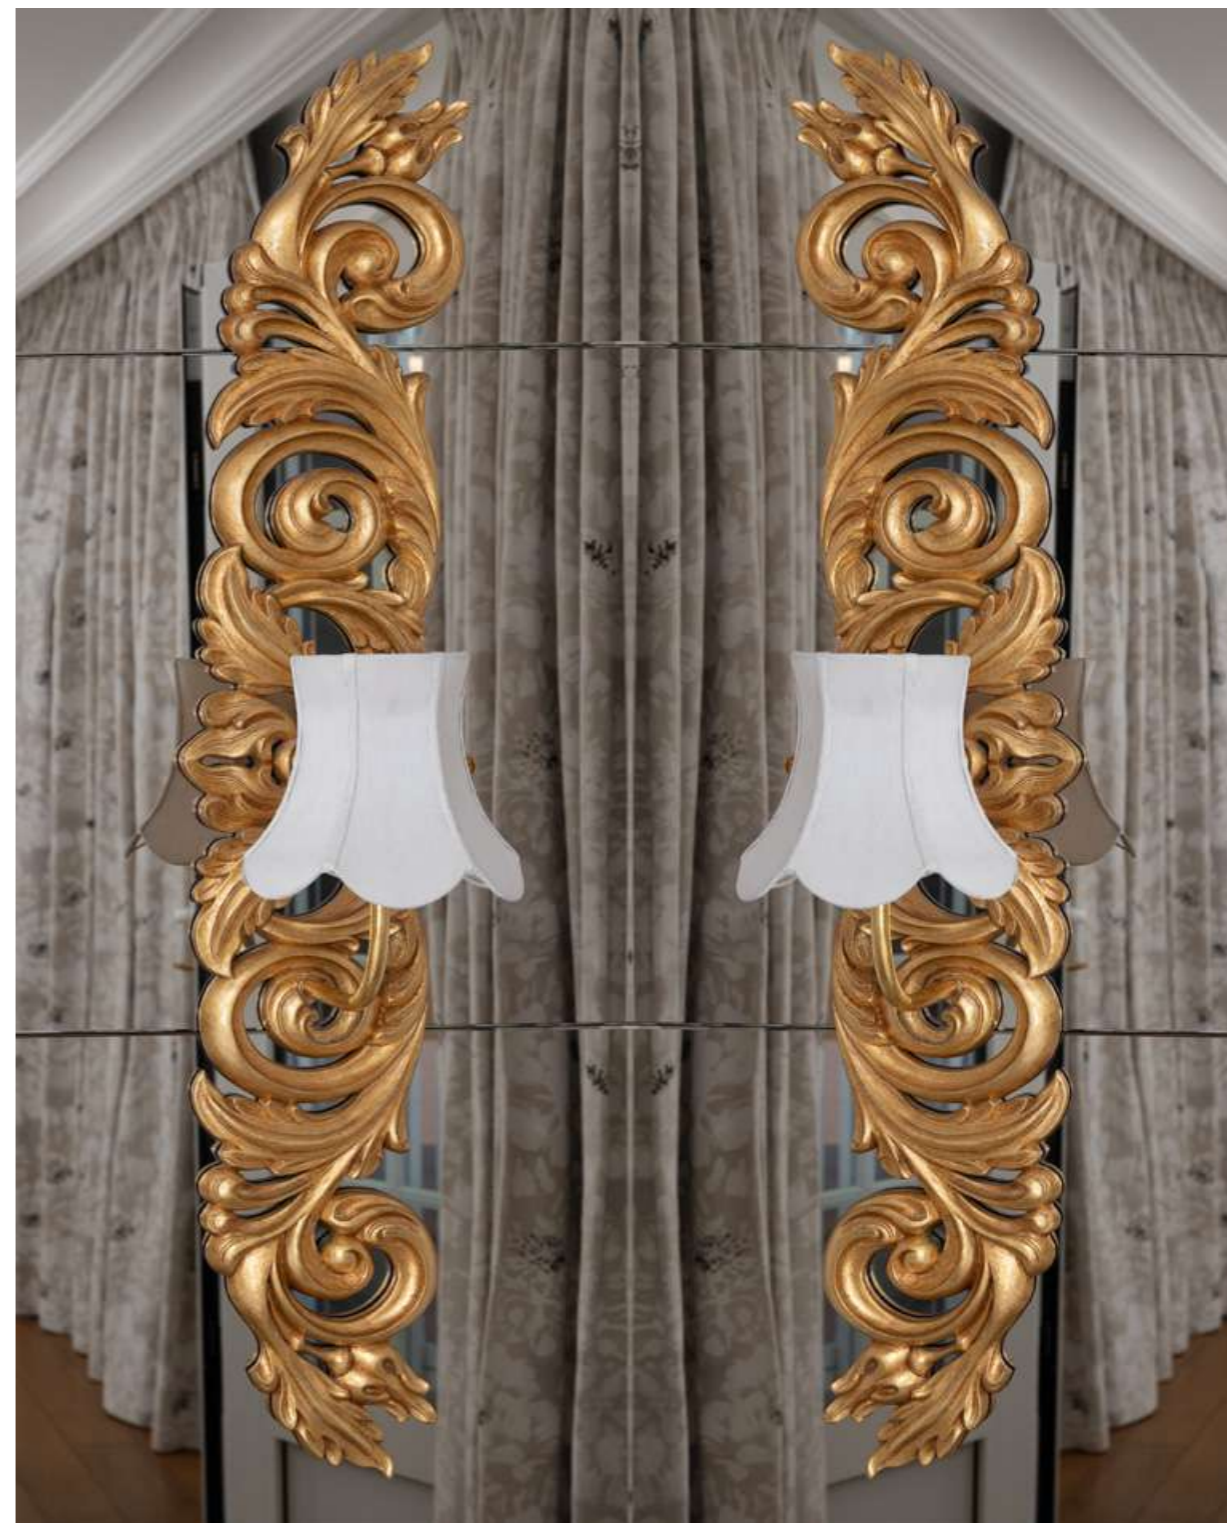

154

EN PROVENANCE DE L'IMPERIAL GAROUE -
CHAMBRE 35

Un parasol rectangulaire, toile blanche.

H : 240cm - L : 207cm - 146cm

160 €

80 €