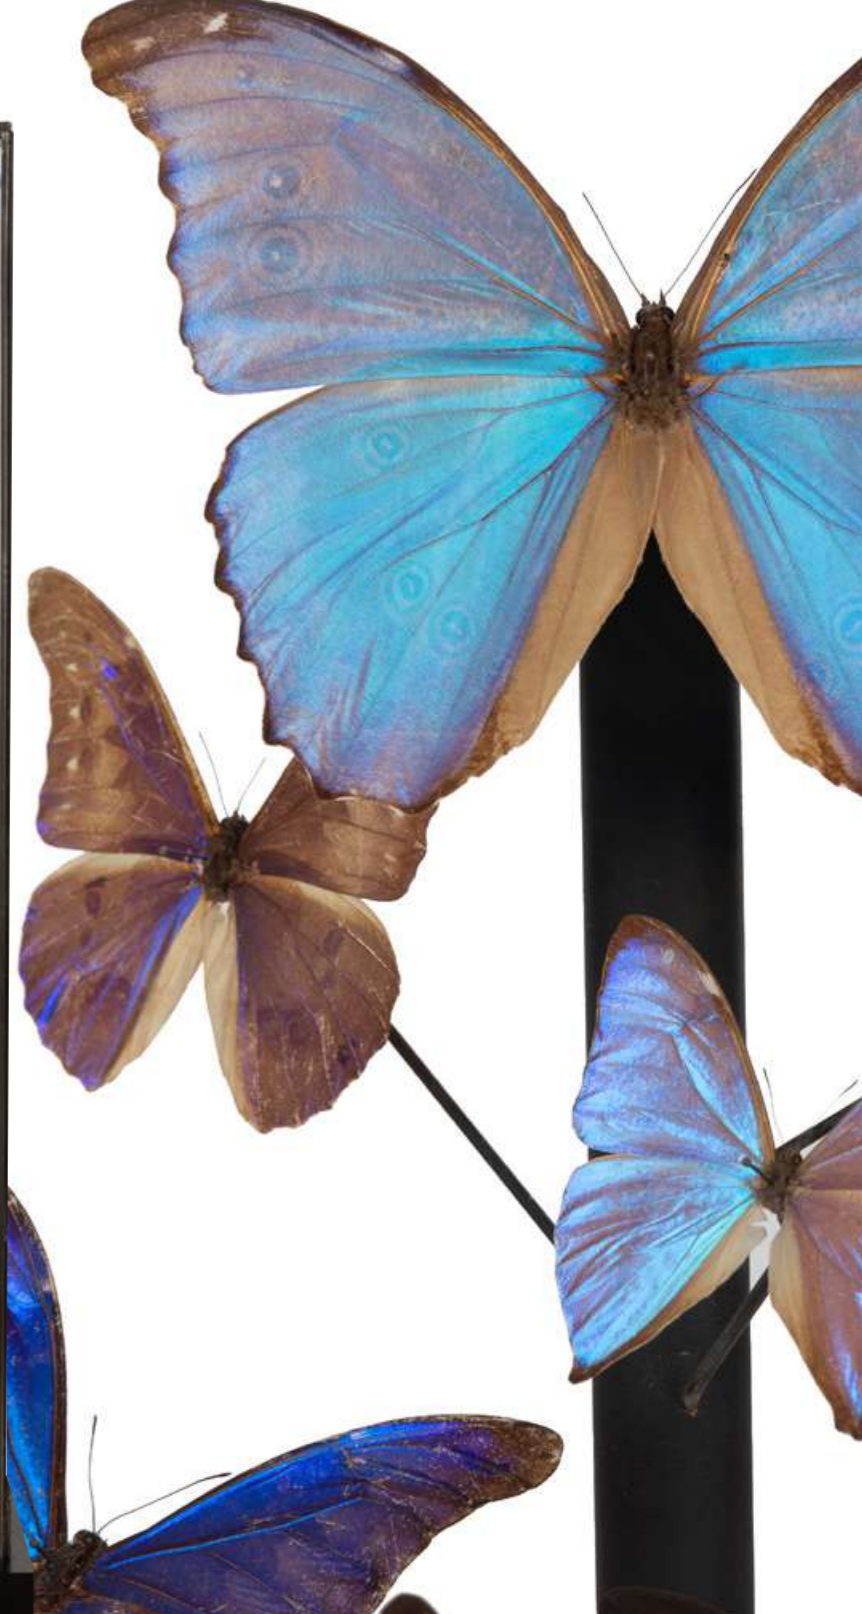

3

EN PROVENANCE DE L'IMPERIAL GAROUE - SALON DE RÉCEPTION

Papillons naturalisés montés sur des tiges de métal, présentés sur un socle noir recouvert d'une cloche rectangulaire en verre.

H : 79cm - L : 34cm - P : 34cm

200 €

400 €