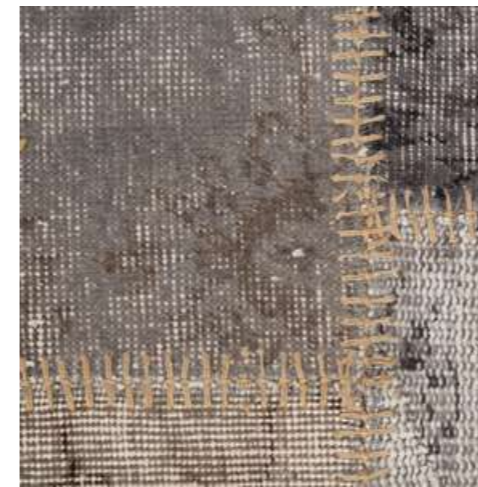

H : 82cm - L : 160cm - P : 94cm

Quelques traces au piètement. Traces d'usure sur le dossier.

200 €

400 €

25

EN PROVENANCE DE L'IMPERIAL GAROUE - SALON DE RÉCEPTION

New Orient Carpet Art - Design Aslan HALICILIK.
Lot de deux tapis à fond gris, à empiècements et à décor floral.