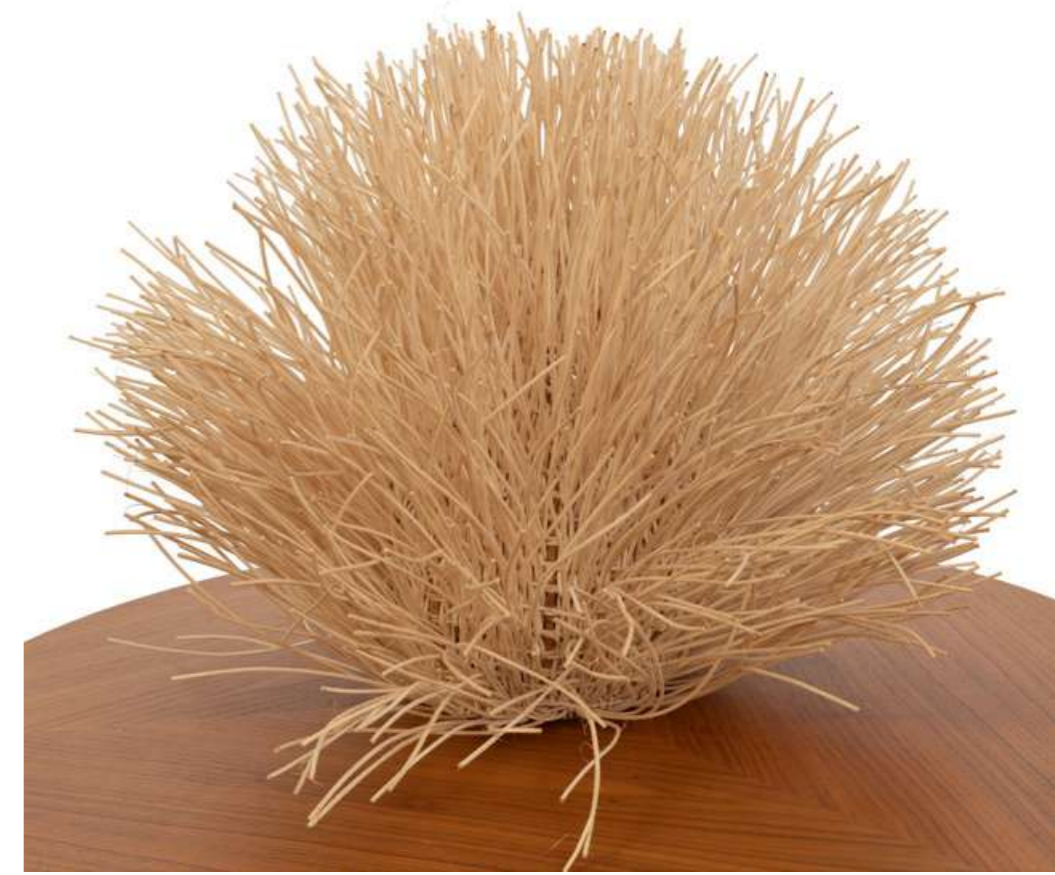

87

EN PROVENANCE DE L'IMPERIAL GAROUE - CHAMBRE 17

NOW'S HOME.
Paire de lampes à poser en filaments de rotin.

H : 45cm - L : 55cm

État d'usage.

60 €

120 €