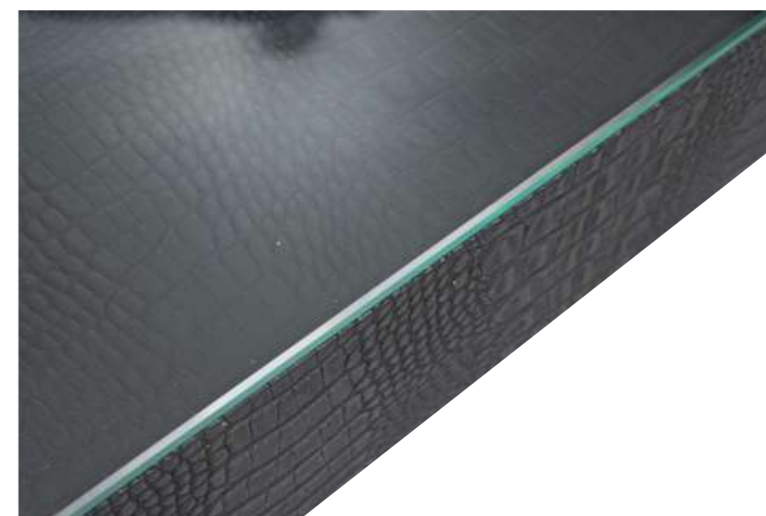

47

EN PROVENANCE DE L'IMPERIAL GAROUE - SALON DE RÉCEPTION

SIERRA MOVEIS.
Console en bois garniture de simili peau de serpent, plateau en verre.

H : 80cm - L : 170cm - P : 60cm

État d'usage - Accidents et manques.

200 €

100 €