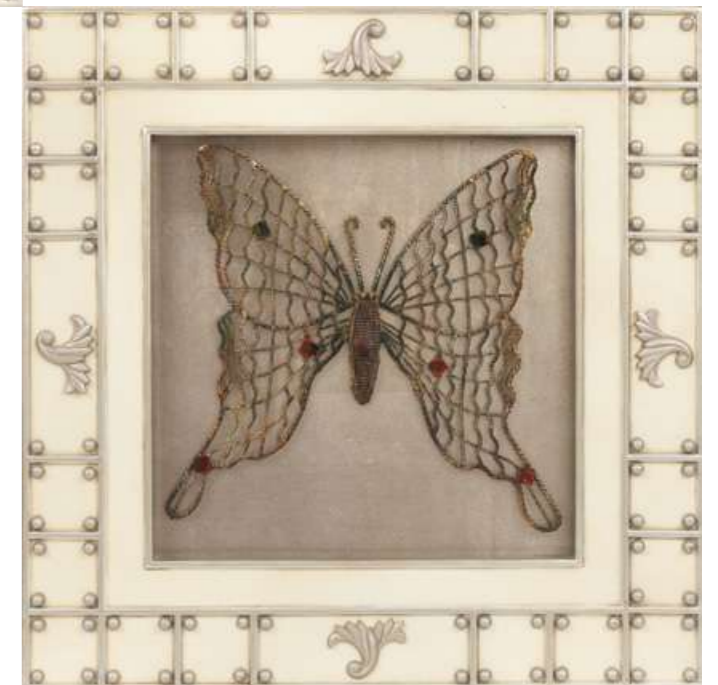

119

EN PROVENANCE DE L'IMPERIAL GAROUE - CHAMBRE 16

Lot de compositions sur le thème des papillons et des fleurs.

La plus grande : 100cm x 86cm
Les plus petites : 51cm x 51cm

20 €

40 €