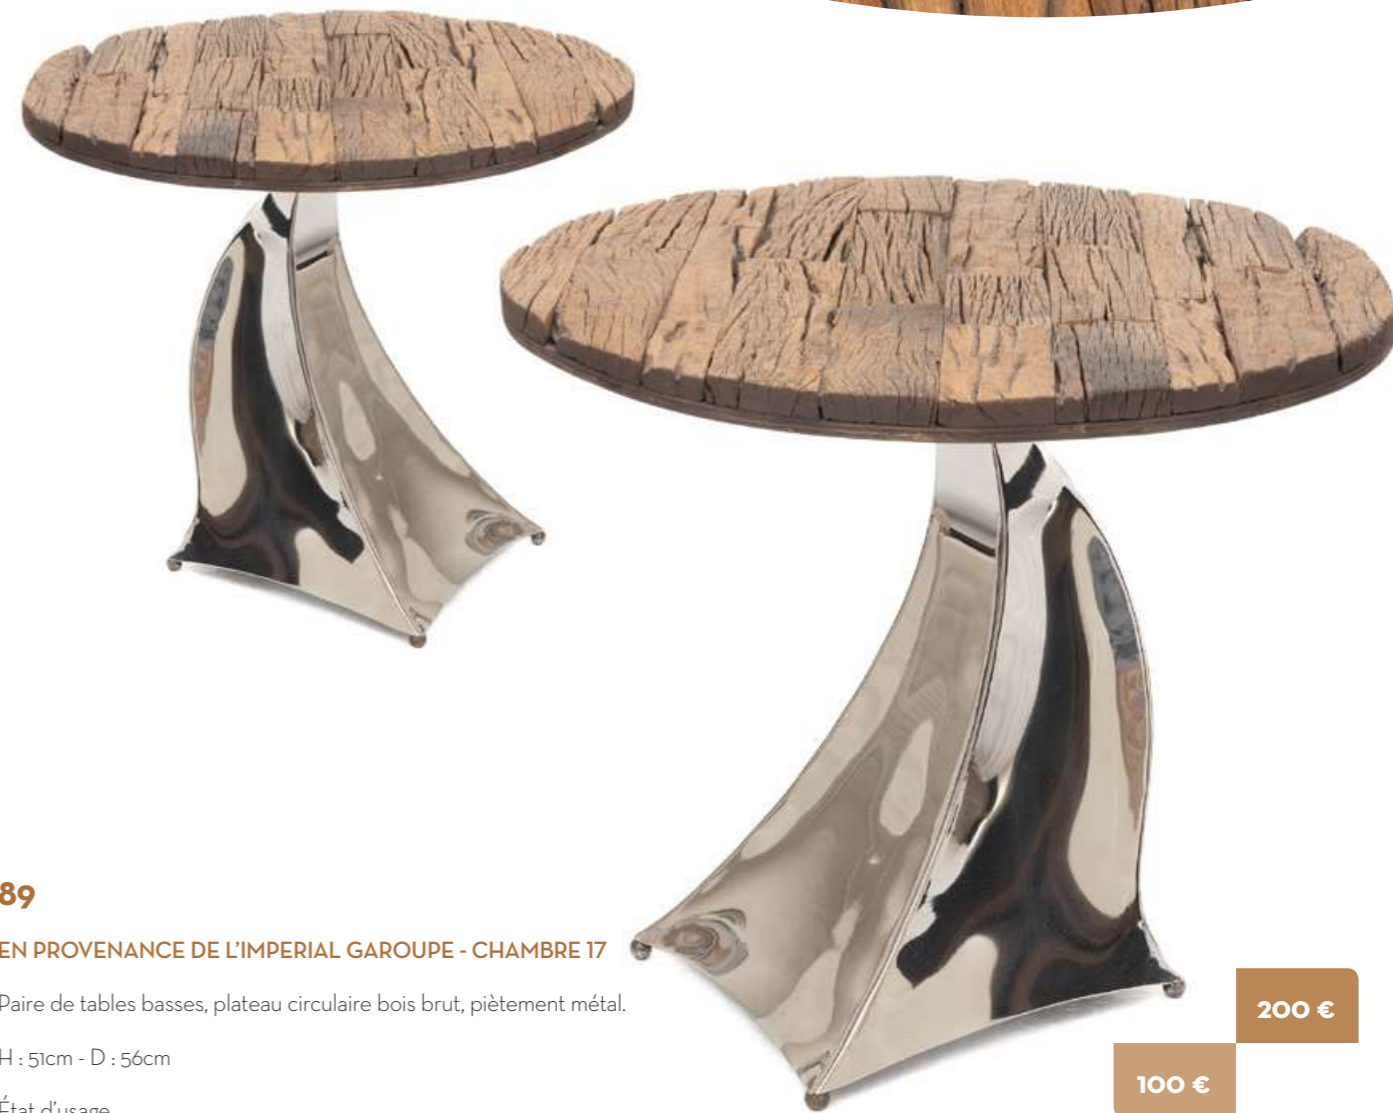

60 €

120 €

88

EN PROVENANCE DE L'IMPERIAL GAROUE - CHAMBRE 17

Table basse circulaire en bois de placage, piètement métallique.

H : 55cm - D : 80cm

État d'usage.

50 €

100 €

89

EN PROVENANCE DE L'IMPERIAL GAROUE - CHAMBRE 17

Paire de tables basses, plateau circulaire bois brut, piètement métal.

H : 51cm - D : 56cm

État d'usage.

100 €

200 €