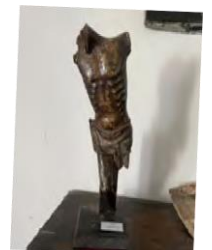

1. **340** SCENE RELIGIEUSE en bois sculpté reposant sur un socle en bois naturel , traces de dorure
   XVIIIe siècle
   H : 32 cm
   (accidents et manques)

50 / 80 €