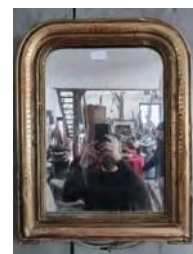

20 / 30 €

- 122** PENDULE BORNE en placage de bois, cadran émaillé blanc à chiffre romains
36 x 24 cm
(usures, manques)

20 / 40 €

- 123** MIROIR en bois doré à partie haute cintrée
Style Louis Philippe
56,5 x 45,5 cm
(usures)
(manques)

30 / 40 €

- 124** MALLE en bois et toile, accastillage en métal et poignées latérales de portage
H: 59 cm -L: 71 cm -P: 44 cm
(usée, abimée)

40 / 60 €

- 125** FAUTEUIL en bois et cuir à décor d'étoiles dans le goût Andalou
H: 106 cm - L: 74 cm - P: 59 cm
(usures, manques)
On y joint une chaise en bois naturel et deux chaises paillées