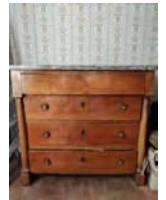

1. **276** COMMODE en bois naturel ouvrant par trois tiroirs en façade, montant à demi colonnes, prises et entrées de serrure en bronze doré, dessus de marbre gris veiné
   Style Empire, XIXe siècle
   H: 100 cm - L: 53 cm - P: 109 cm
   (accidents et restaurations)
   (usure)

50 / 80 €