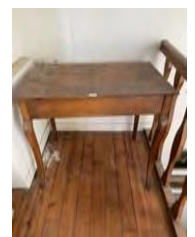

302

TABLE A ECRIRE en bois naturel ouvrant à un tiroir et reposant sur des pieds avant cambrés
Xxe siècle
H: 71 cm - L: 80 cm - P: 53 cm
(usures et manques)

5 / 15 €