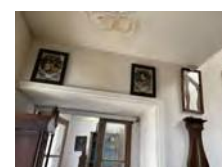

1. **419** Ecole moderne Vue du pont Huile sur toile 14 x 22 cm
   Et Ecole moderne, arbre penché, 15 x 22 cm
   10 / 30 €
2. **420** ECOLE FRANCAISE du XVIIIe siècle
   Portait d'homme
   Huile sur toile
   27 x 22 cm
   (probablement anciennement plus grand ou partie d'une composition, craquelures et petits manques)
   80 / 120 €
3. **421** ECOLE FRANCAISE de la fin du XIXe - début XXe siècle
   Les lavandières, 26,5 x 38 cm
   Et F. EURARD, maisons, huile sur panneau signé en bas à gauche, 22 x 38 cm
   30 / 40 €
4. **422** Lot comprenant : reproduction d'après Delacroix 14 x 10 cm , Vue de la cathédrale d'Amiens signé et épreuve , gravure en noir 26 x 20 cmet Zinai, composition, 1994, encre sur papier 40 x 30 cm
   50 / 80 €
5. **423** Julio MARURI
   Composition
   Encre sur papier kraft
   101x 59 cm
   40 / 60 €
6. **424** BAROMETRE THERMOMETRE en bois de placage marqueté de rosaces Charles X
   H: 102 cm avec son mercure
   (petits manques oxydation)
   50 / 80 €
7. **425** MIROIR rectangulaire dans un cadre en bois naturel 42,5 x 20 cm, Saint Frascis et h; fATTih, deux peinture églosmises
   40 / 50 €