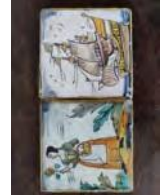

184

Deux carreaux en terre cuite émaillée, l'un à décor de bateau et le second à décor de
paysanne
13 x 13 cm
(accidents et manques)

30 / 50 €