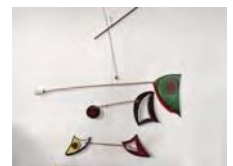

20 / 40 €

156 Daniel DUPONT
Mobile parme en bois, carton et fil
(usures, manques)

20 / 40 €

20 / 40 €

157 Daniel DUPONT
Mobile "Ying Yang" en bois, carton et fil
(usures, manques)