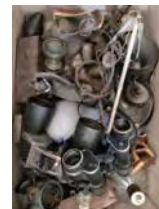

1. 57 Mannette comprenant jumelles, lion en bois sculpté, pichet en grès, bougeoir en métal,
   boitier de pendule,...

20 / 30 €