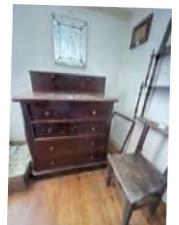

357

COMMODE en acajou et placage d'acajou ouvrant à quatre tiroirs, elle est surmontée d'un gradin à tiroir
XIXe siècle
(accidents et usures)
H: 90 cm - L: 83 cm - P: 46 cm

40 / 60 €